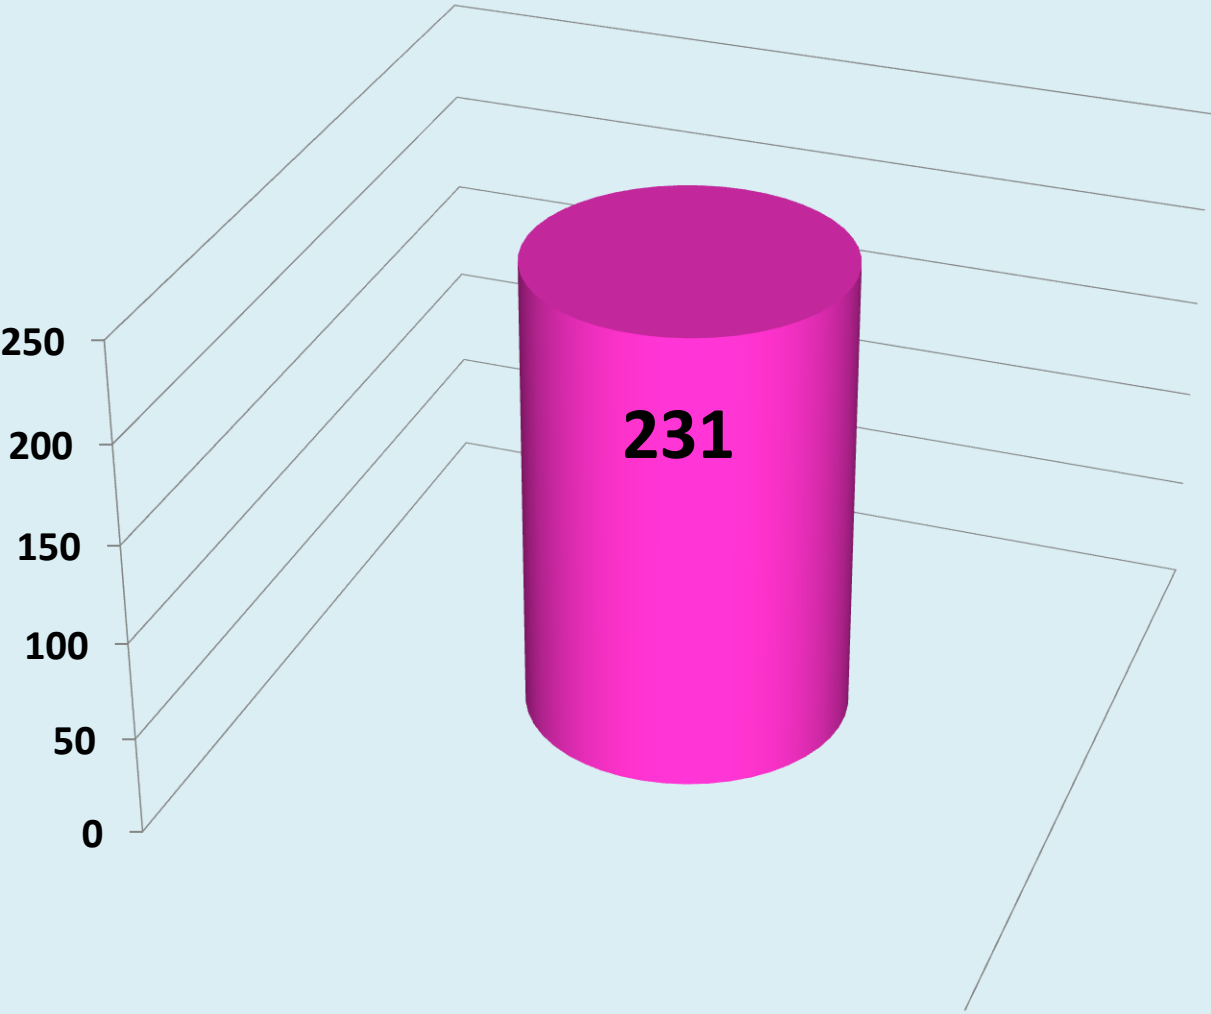

RECURSOS DE ACLARACIÓN