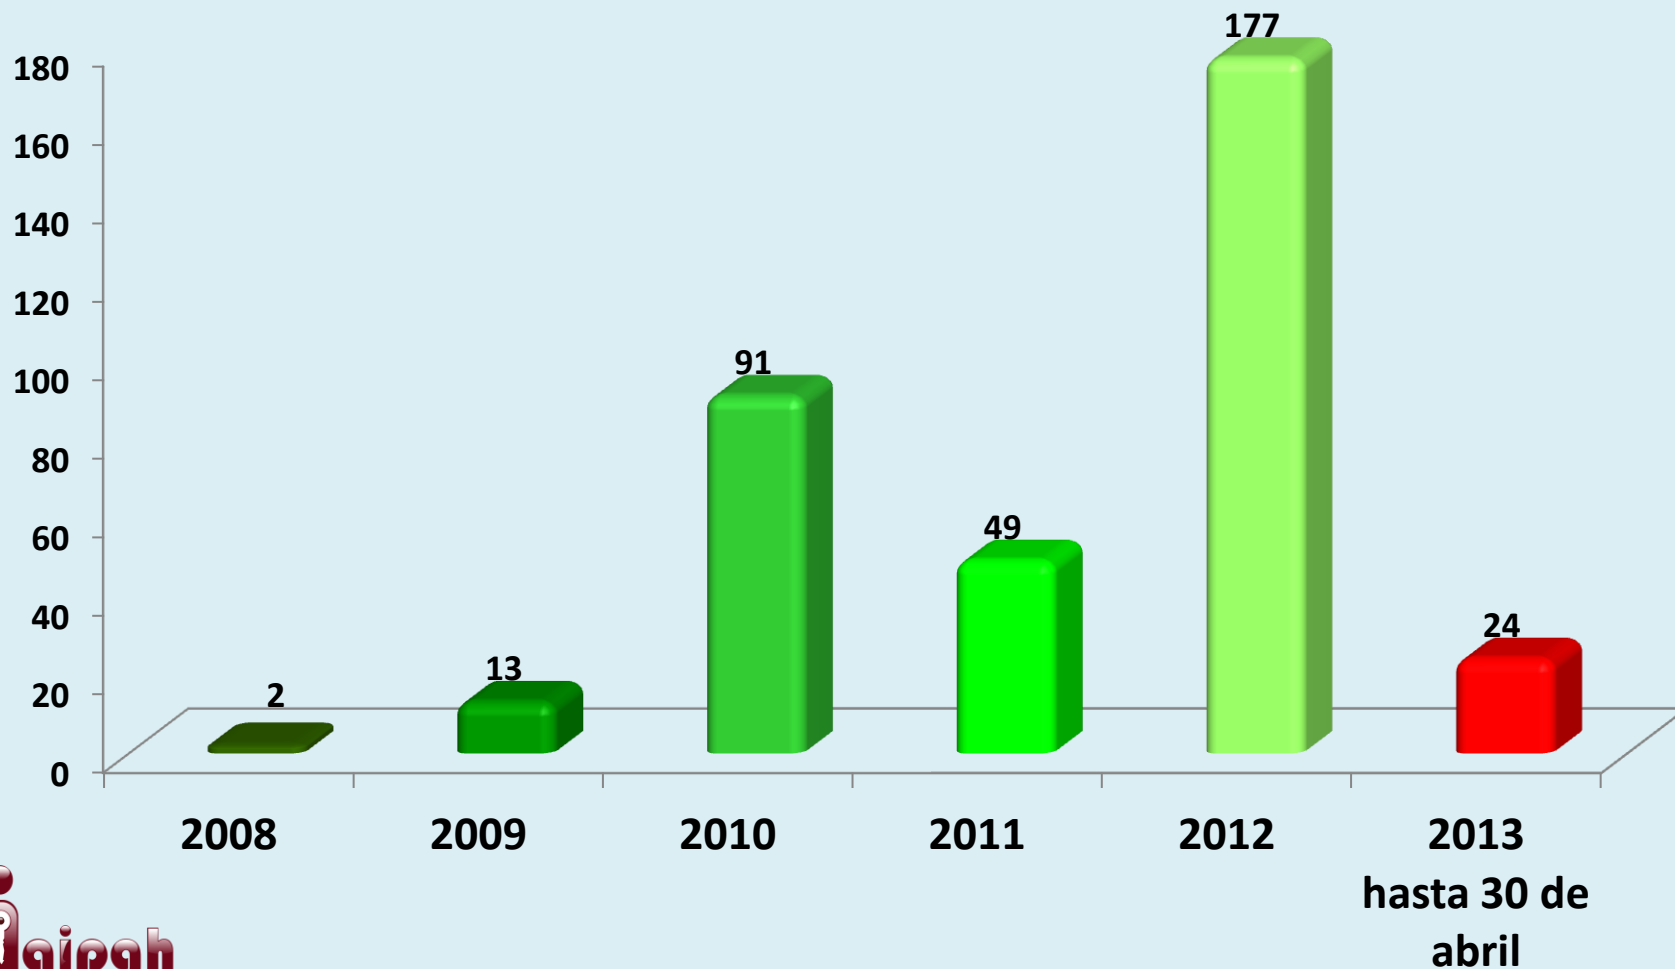

COMPARATIVO DE SOLICITUDES DE INFORMACIÓN REALIZADAS A LA REGIÓN 5 POR AÑOS