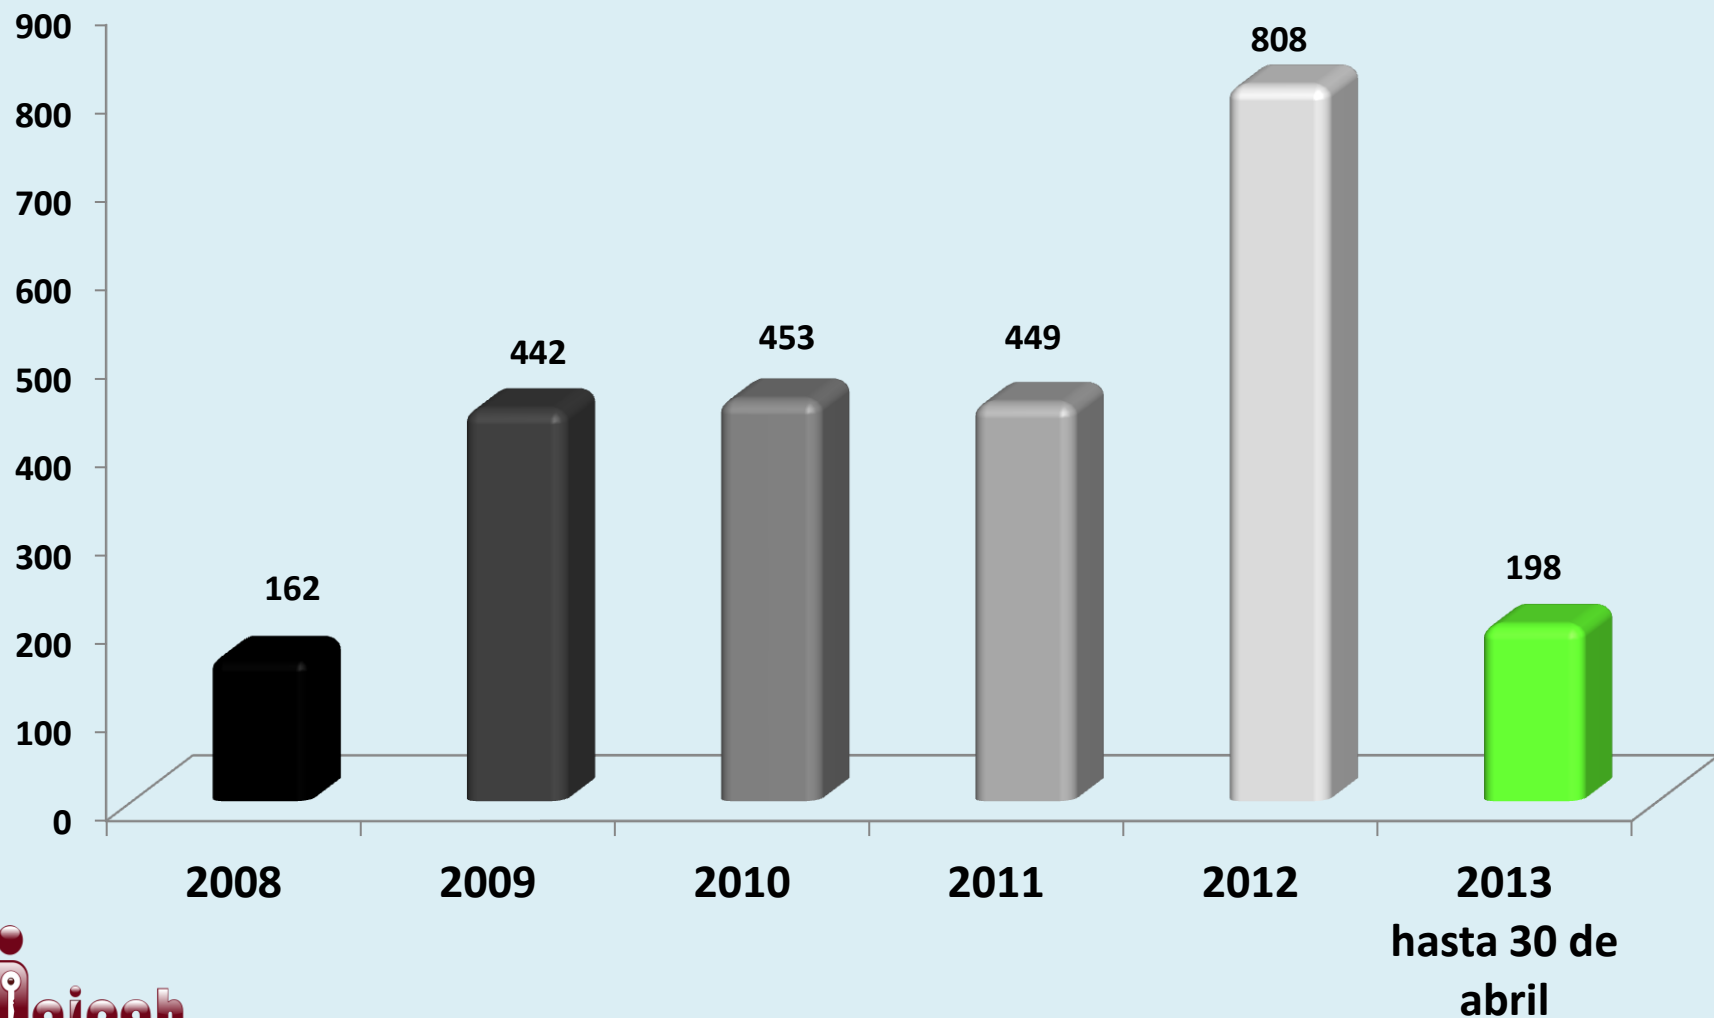

SOLICITUDES DE INFORMACIÓN EN EL ESTADO DE HIDALGO POR AÑO

SOLICITUDES DE INFORMACIÓN DEL 15 DE JUNIO DE 2008 AL 30 DE ABRIL DE 2013

14000

12000

10000

8000

6000

4000

2000

0

13886

NÚMERO DE SOLICITUDES REALIZADAS POR DIFERENTES VÍAS

PORCENTAJE DE SOLICITUDES REALIZADAS A: PODERES, ORGANISMOS PÚBLICOS AUTÓNOMOS Y AYUNTAMIENTOS

■ PODERES

■ ORGANISMOS PÚBLICOS
AUTÓNOMOS

■ AYUNTAMIENTOS

SOLICITUDES DE INFORMACIÓN REALIZADAS POR REGIÓN DE 2008 A 30 DE ABRIL DE 2013

COMPARATIVO DE SOLICITUDES DE INFORMACIÓN REALIZADAS A LA REGIÓN 1 POR AÑOS

COMPARATIVO DE SOLICITUDES DE INFORMACIÓN REALIZADAS A LA REGIÓN 2 POR AÑOS