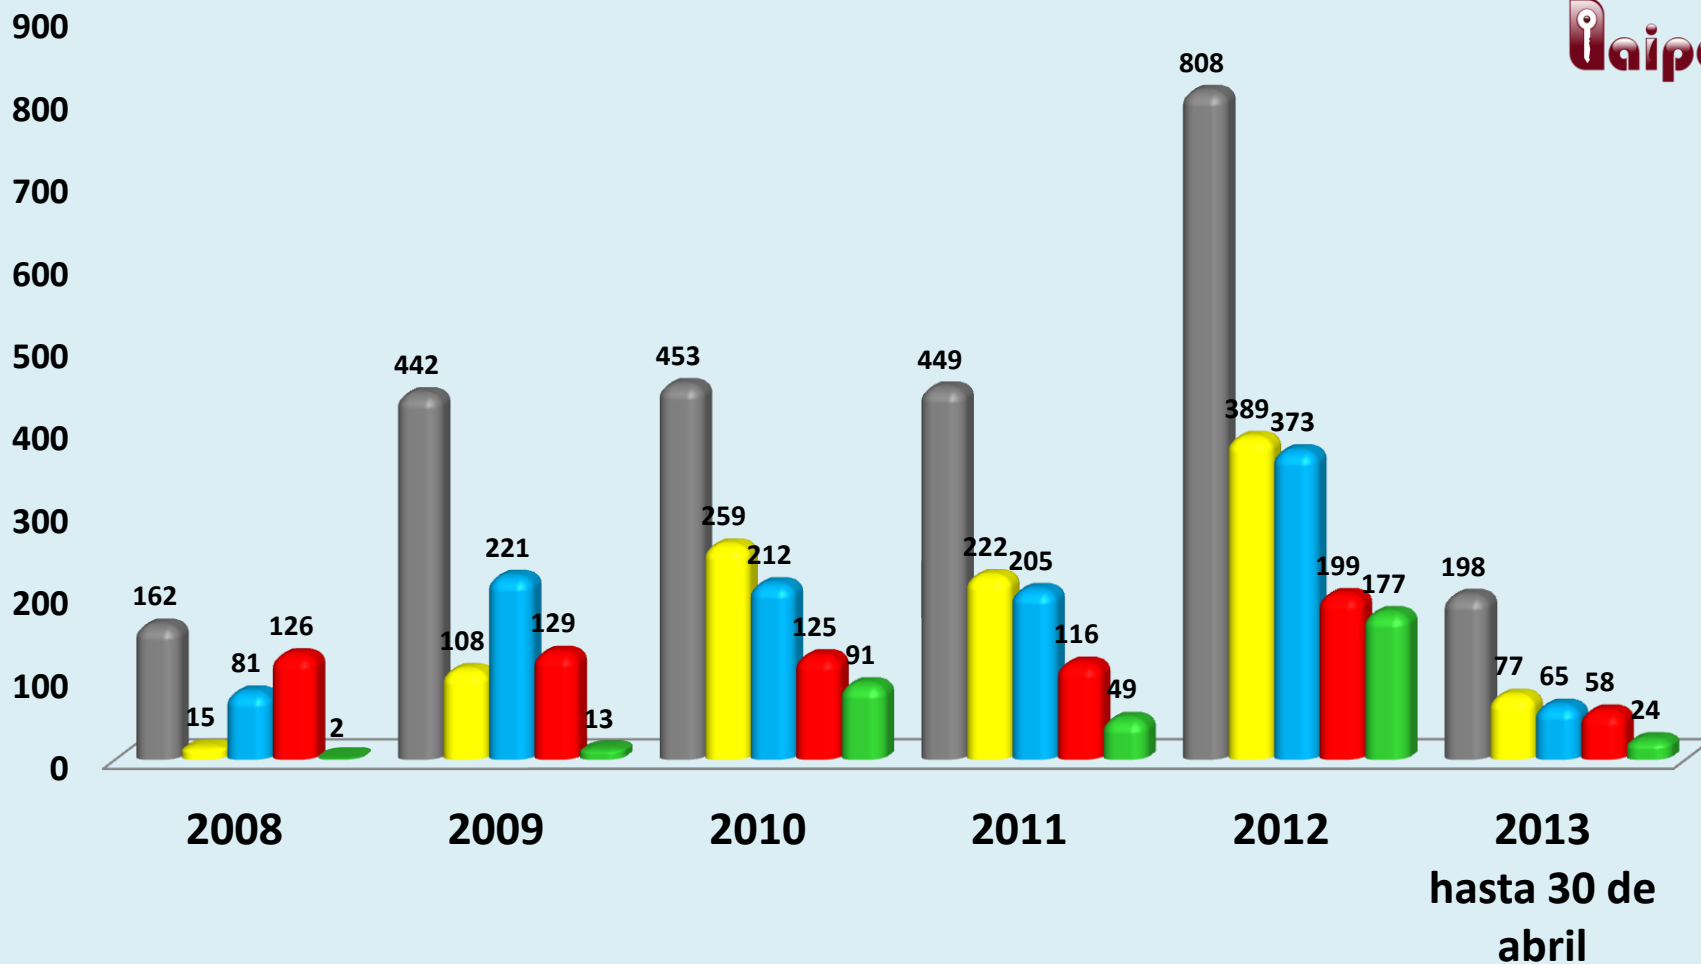

SOLICITUDES DE INFORMACIÓN EN EL ESTADO DE HIDALGO POR AÑO

SOLICITUDES DE INFORMACIÓN DEL 15 DE JUNIO DE 2008 AL 30 DE ABRIL DE 2013

14000

12000

10000

8000

6000

4000

SOLICITUDES DE INFORMACIÓN REALIZADAS POR REGIÓN DE 2008 A 30 DE ABRIL DE 2013

COMPARATIVO DE SOLICITUDES DE INFORMACIÓN REALIZADAS A LA REGIÓN 1 POR AÑOS

COMPARATIVO DE SOLICITUDES DE INFORMACIÓN REALIZADAS A LA REGIÓN 2 POR AÑOS

COMPARATIVO DE SOLICITUDES DE INFORMACIÓN REALIZADAS A LA REGIÓN 3 POR AÑOS

COMPARATIVO DE SOLICITUDES DE INFORMACIÓN REALIZADAS A LA REGIÓN 4 POR AÑOS

COMPARATIVO DE SOLICITUDES DE INFORMACIÓN REALIZADAS A LA REGIÓN 5 POR AÑOS

COMPARATIVO DE SOLICITUDES REALIZADAS POR REGIÓN Y POR AÑO

Región 1
 Region 2
 Región 3
 Region 4
 Región 5

SOLICITUDES DE INFORMACIÓN REALIZADAS A PODERES DEL AÑO 2008 A ABRIL 2013

SOLICITUDES DE INFORMACIÓN REALIZADAS A ORGANISMOS PÚBLICOS AUTÓNOMOS DE AÑO 2008 A ABRIL 2013