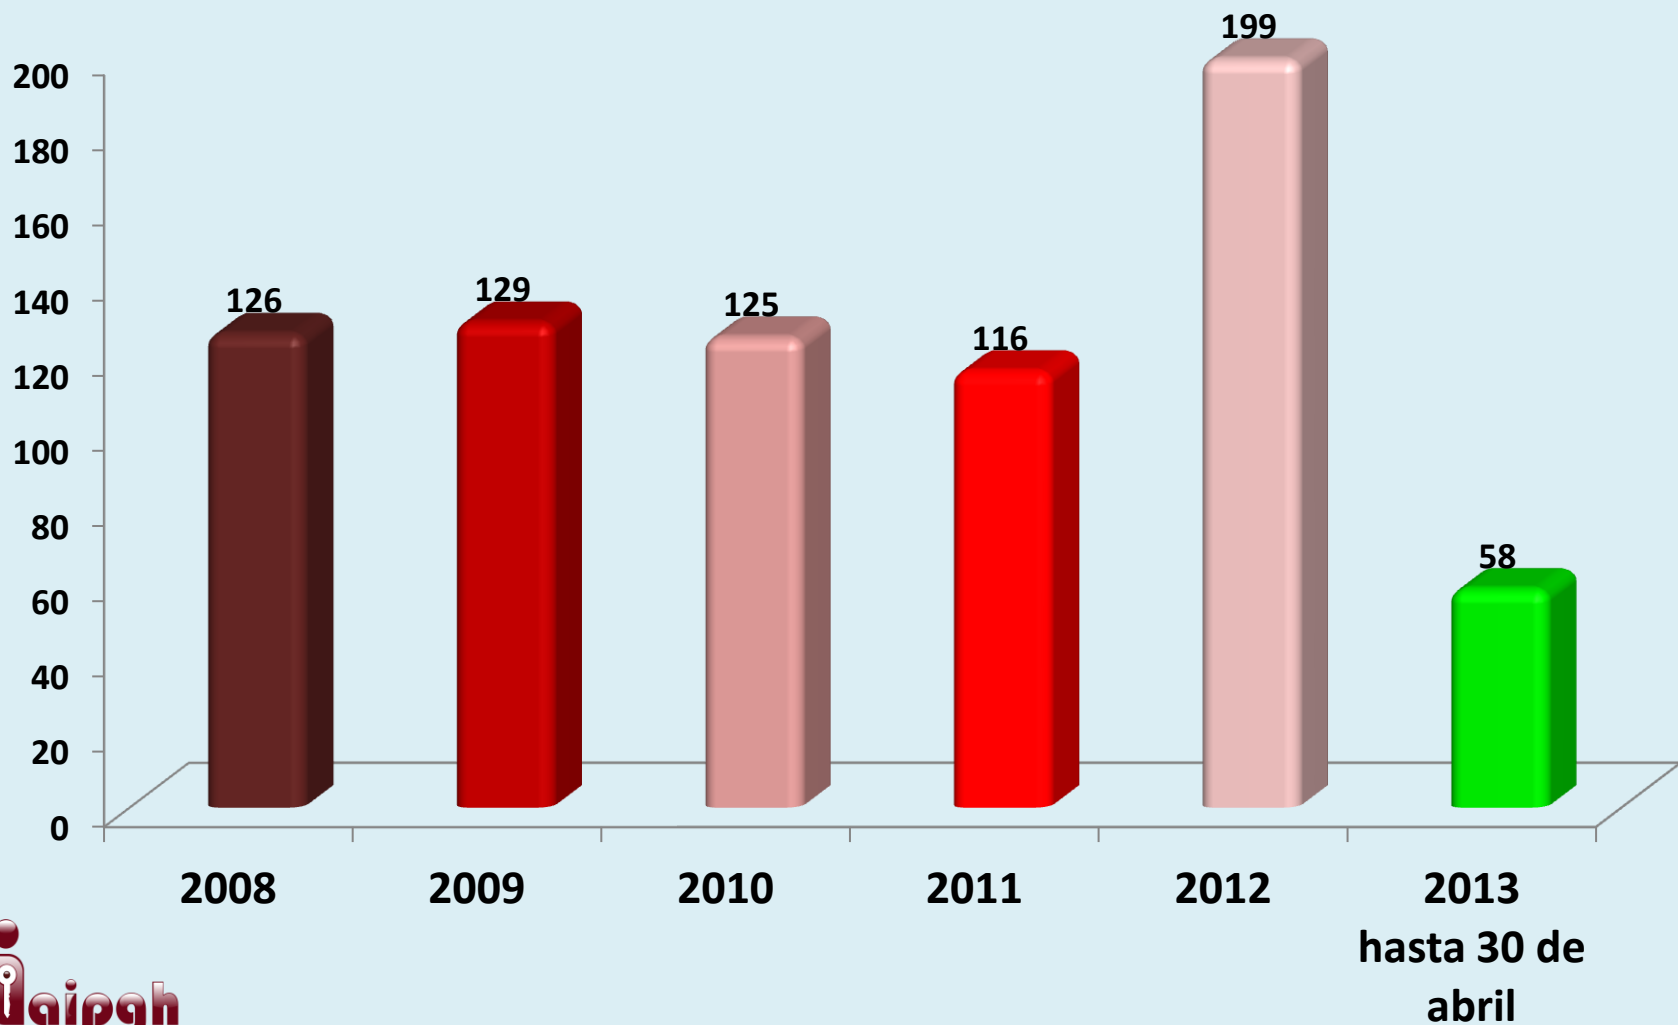

COMPARATIVO DE SOLICITUDES DE INFORMACIÓN REALIZADAS A LA REGIÓN 4 POR AÑOS