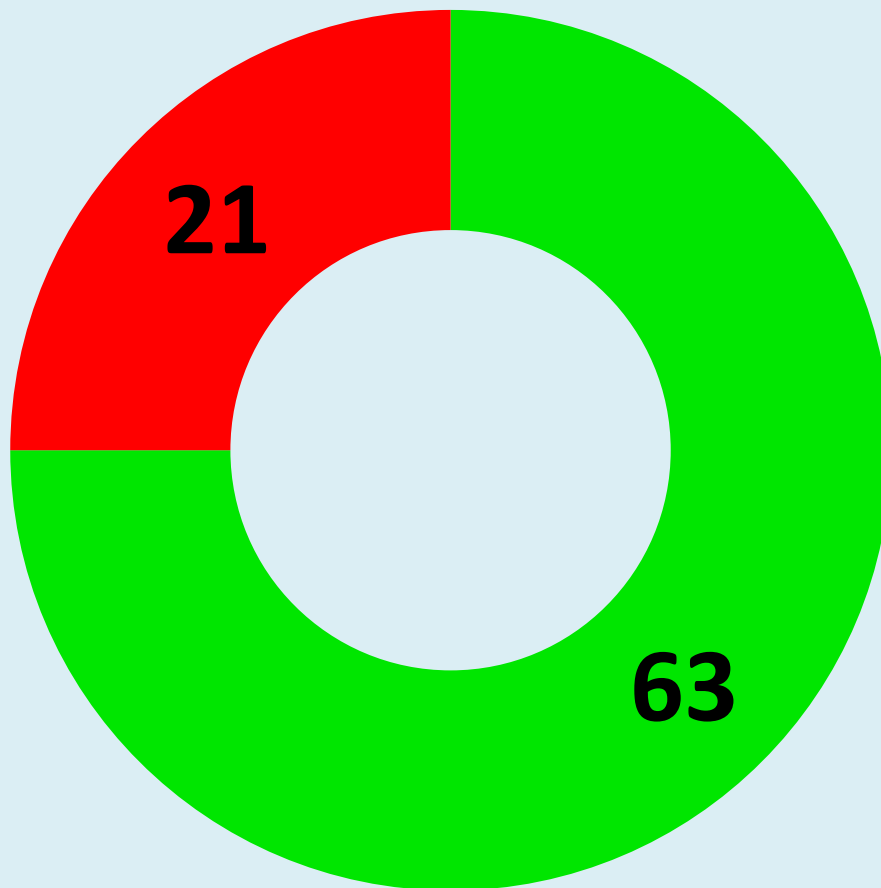

AYUNTAMIENTOS Y PORTALES WEB

■ CON PORTAL

■ SIN PORTAL