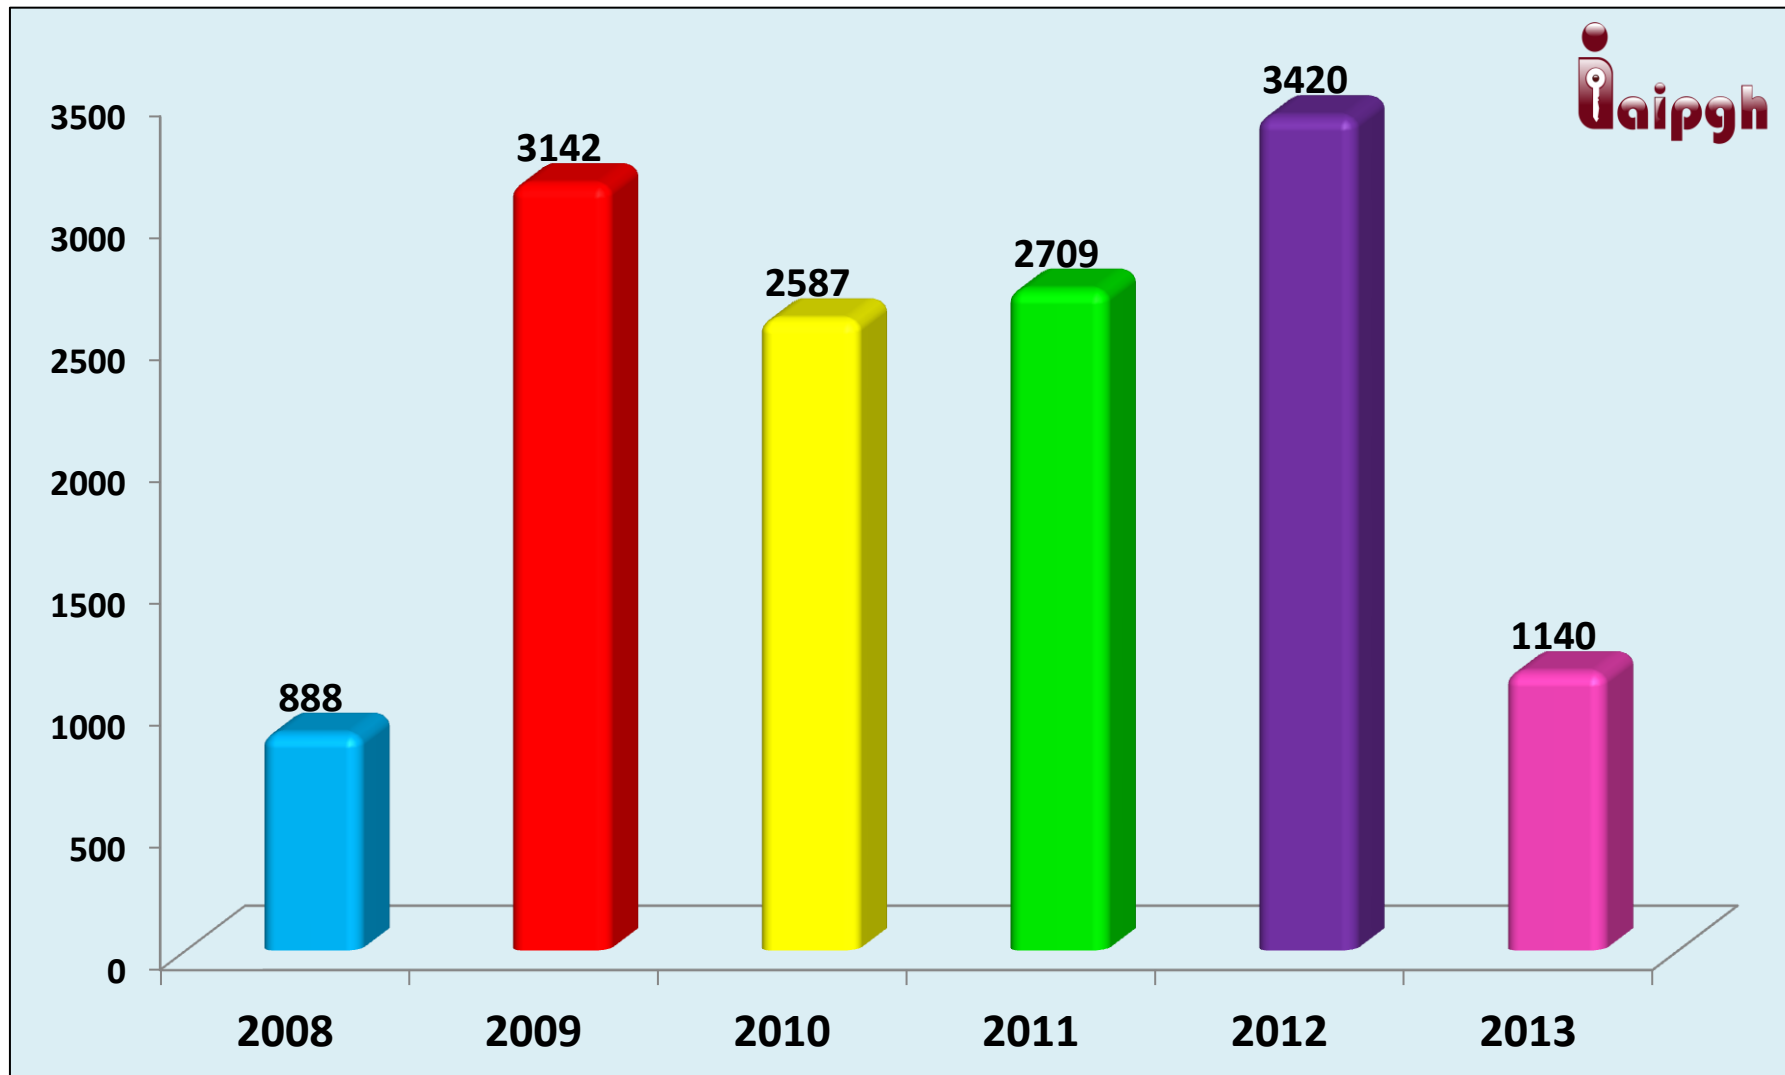

SOLICITUDES DE INFORMACIÓN EN EL ESTADO DE HIDALGO POR AÑO

SOLICITUDES DE INFORMACIÓN DEL 15 DE JUNIO DE 2008 AL 30 DE ABRIL DE 2013

14000

12000

10000

8000

6000

4000

2000

0

13886

NÚMERO DE SOLICITUDES REALIZADAS POR DIFERENTES VÍAS

PORCENTAJE DE SOLICITUDES REALIZADAS A: PODERES, ORGANISMOS PÚBLICOS AUTÓNOMOS Y AYUNTAMIENTOS

■ PODERES

■ ORGANISMOS PÚBLICOS
AUTÓNOMOS

■ AYUNTAMIENTOS

SOLICITUDES DE INFORMACIÓN REALIZADAS POR REGIÓN DE 2008 A 30 DE ABRIL DE 2013

COMPARATIVO DE SOLICITUDES DE INFORMACIÓN REALIZADAS A LA REGIÓN 1 POR AÑOS

COMPARATIVO DE SOLICITUDES DE INFORMACIÓN REALIZADAS A LA REGIÓN 2 POR AÑOS

COMPARATIVO DE SOLICITUDES REALIZADAS POR REGIÓN Y POR AÑO

Región 1
 Region 2
 Región 3
 Region 4
 Región 5

SOLICITUDES DE INFORMACIÓN REALIZADAS A PODERES DEL AÑO 2008 A ABRIL 2013

SOLICITUDES DE INFORMACIÓN REALIZADAS A ORGANISMOS PÚBLICOS AUTÓNOMOS DE AÑO 2008 A ABRIL 2013