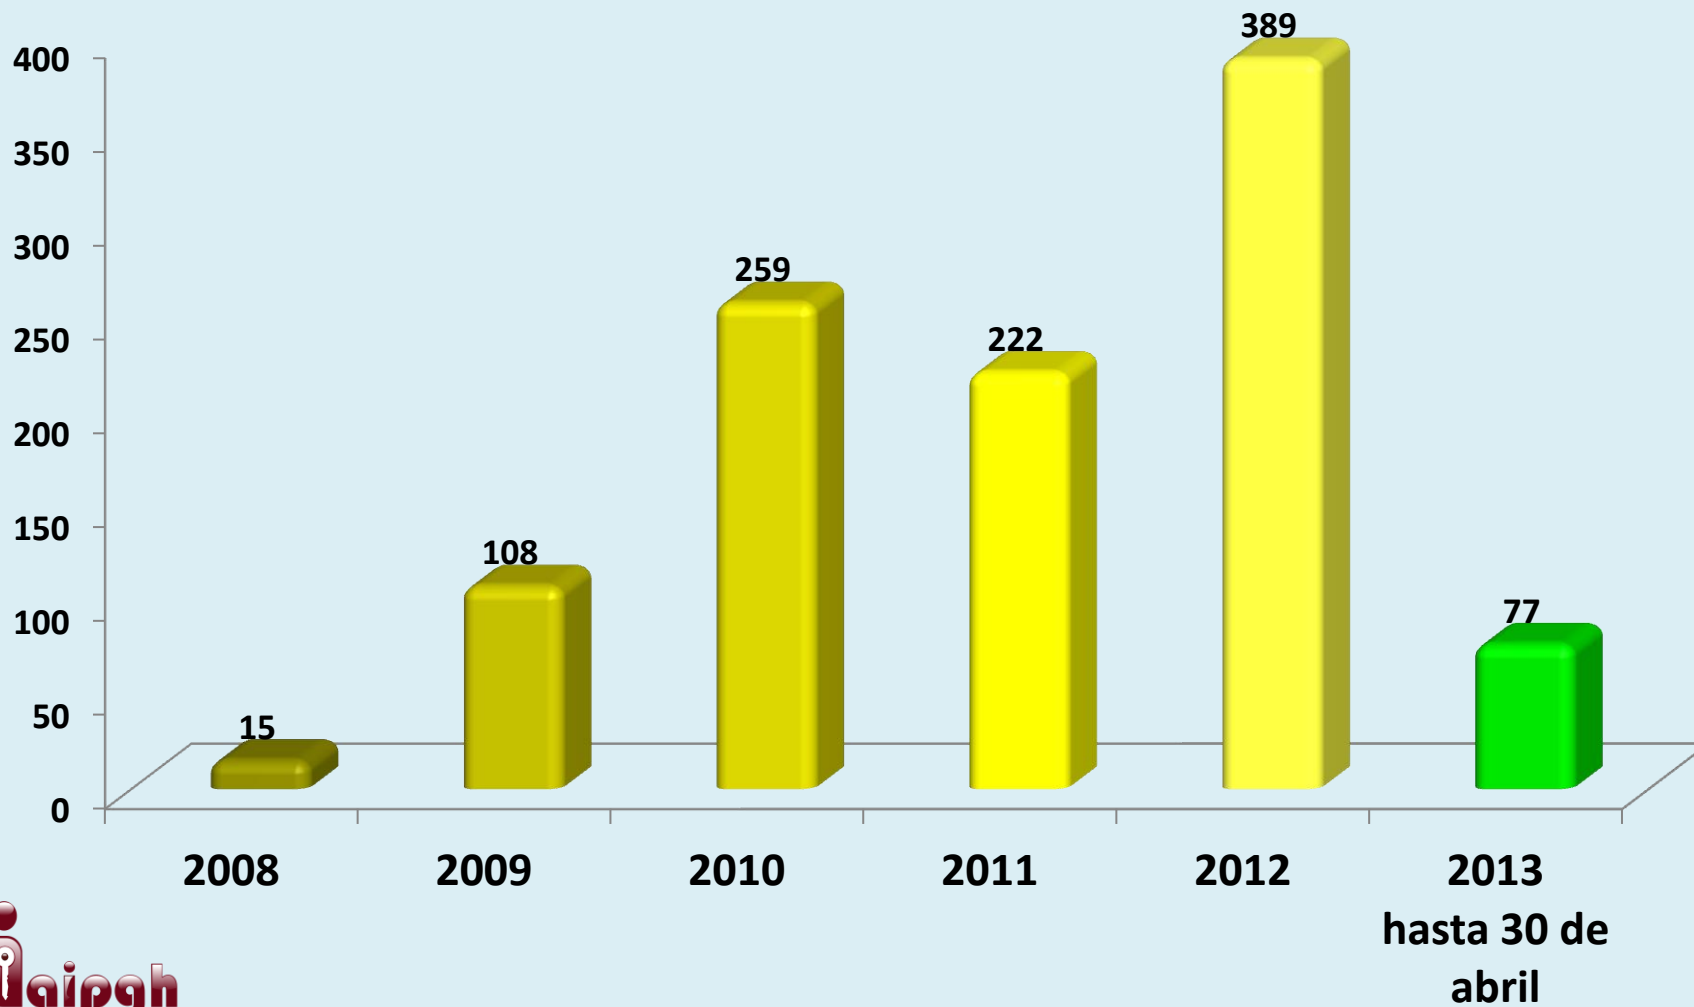

SOLICITUDES DE INFORMACIÓN EN EL ESTADO DE HIDALGO POR AÑO

SOLICITUDES DE INFORMACIÓN DEL 15 DE JUNIO DE 2008 AL 30 DE ABRIL DE 2013

14000

12000

10000

8000

6000

4000

2000

0

13886

NÚMERO DE SOLICITUDES REALIZADAS POR DIFERENTES VÍAS

PORCENTAJE DE SOLICITUDES REALIZADAS A: PODERES, ORGANISMOS PÚBLICOS AUTÓNOMOS Y AYUNTAMIENTOS

■ PODERES

■ ORGANISMOS PÚBLICOS
AUTÓNOMOS

■ AYUNTAMIENTOS

SOLICITUDES DE INFORMACIÓN REALIZADAS POR REGIÓN DE 2008 A 30 DE ABRIL DE 2013

COMPARATIVO DE SOLICITUDES DE INFORMACIÓN REALIZADAS A LA REGIÓN 1 POR AÑOS

COMPARATIVO DE SOLICITUDES DE INFORMACIÓN REALIZADAS A LA REGIÓN 2 POR AÑOS