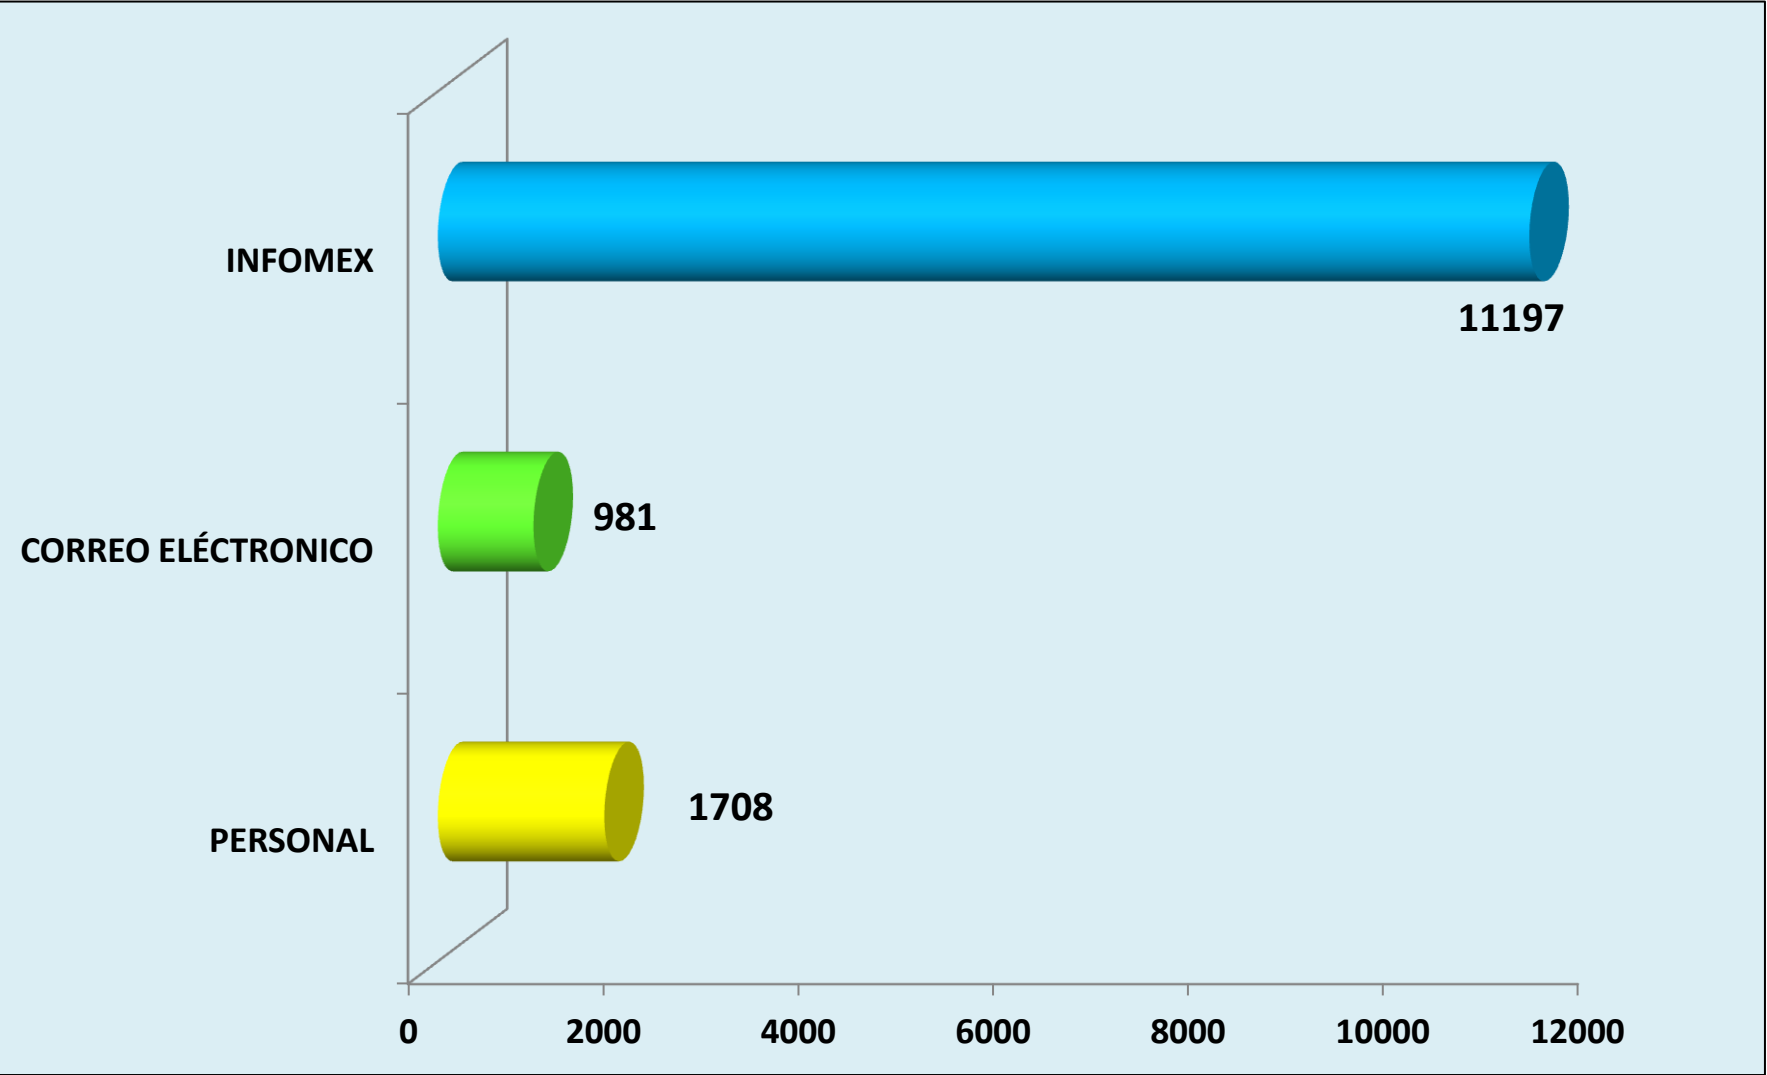

SOLICITUDES DE INFORMACIÓN EN EL ESTADO DE HIDALGO POR AÑO

SOLICITUDES DE INFORMACIÓN DEL 15 DE JUNIO DE 2008 AL 30 DE ABRIL DE 2013

14000

12000

10000

8000

6000

4000

2000

0

13886

NÚMERO DE SOLICITUDES REALIZADAS POR DIFERENTES VÍAS

PORCENTAJE DE SOLICITUDES REALIZADAS A: PODERES, ORGANISMOS PÚBLICOS AUTÓNOMOS Y AYUNTAMIENTOS

■ PODERES

■ ORGANISMOS PÚBLICOS
AUTÓNOMOS

■ AYUNTAMIENTOS