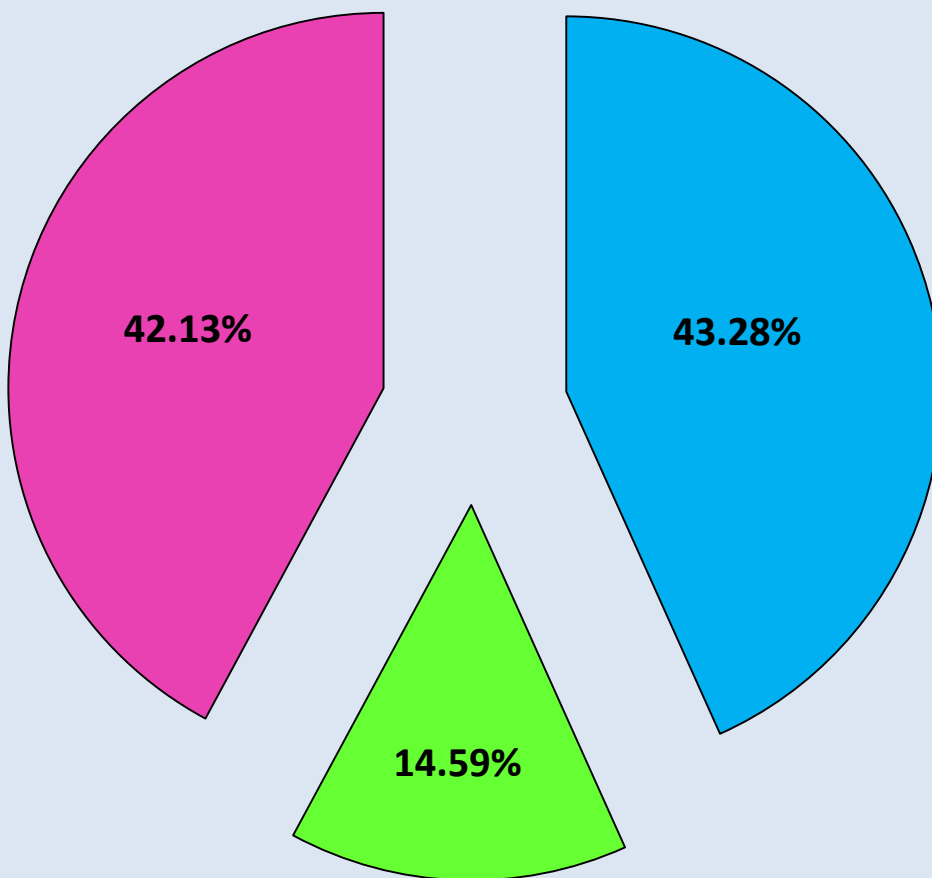

SOLICITUDES DE INFORMACIÓN EN EL ESTADO DE HIDALGO POR AÑO

SOLICITUDES DE INFORMACIÓN DEL 15 DE JUNIO DE 2008 AL 30 DE ABRIL DE 2013

14000

12000

10000

8000

6000

4000

2000

0

13886

NÚMERO DE SOLICITUDES REALIZADAS POR DIFERENTES VÍAS

PORCENTAJE DE SOLICITUDES REALIZADAS A: PODERES, ORGANISMOS PÚBLICOS AUTÓNOMOS Y AYUNTAMIENTOS

■ PODERES

■ ORGANISMOS PÚBLICOS
AUTÓNOMOS

■ AYUNTAMIENTOS