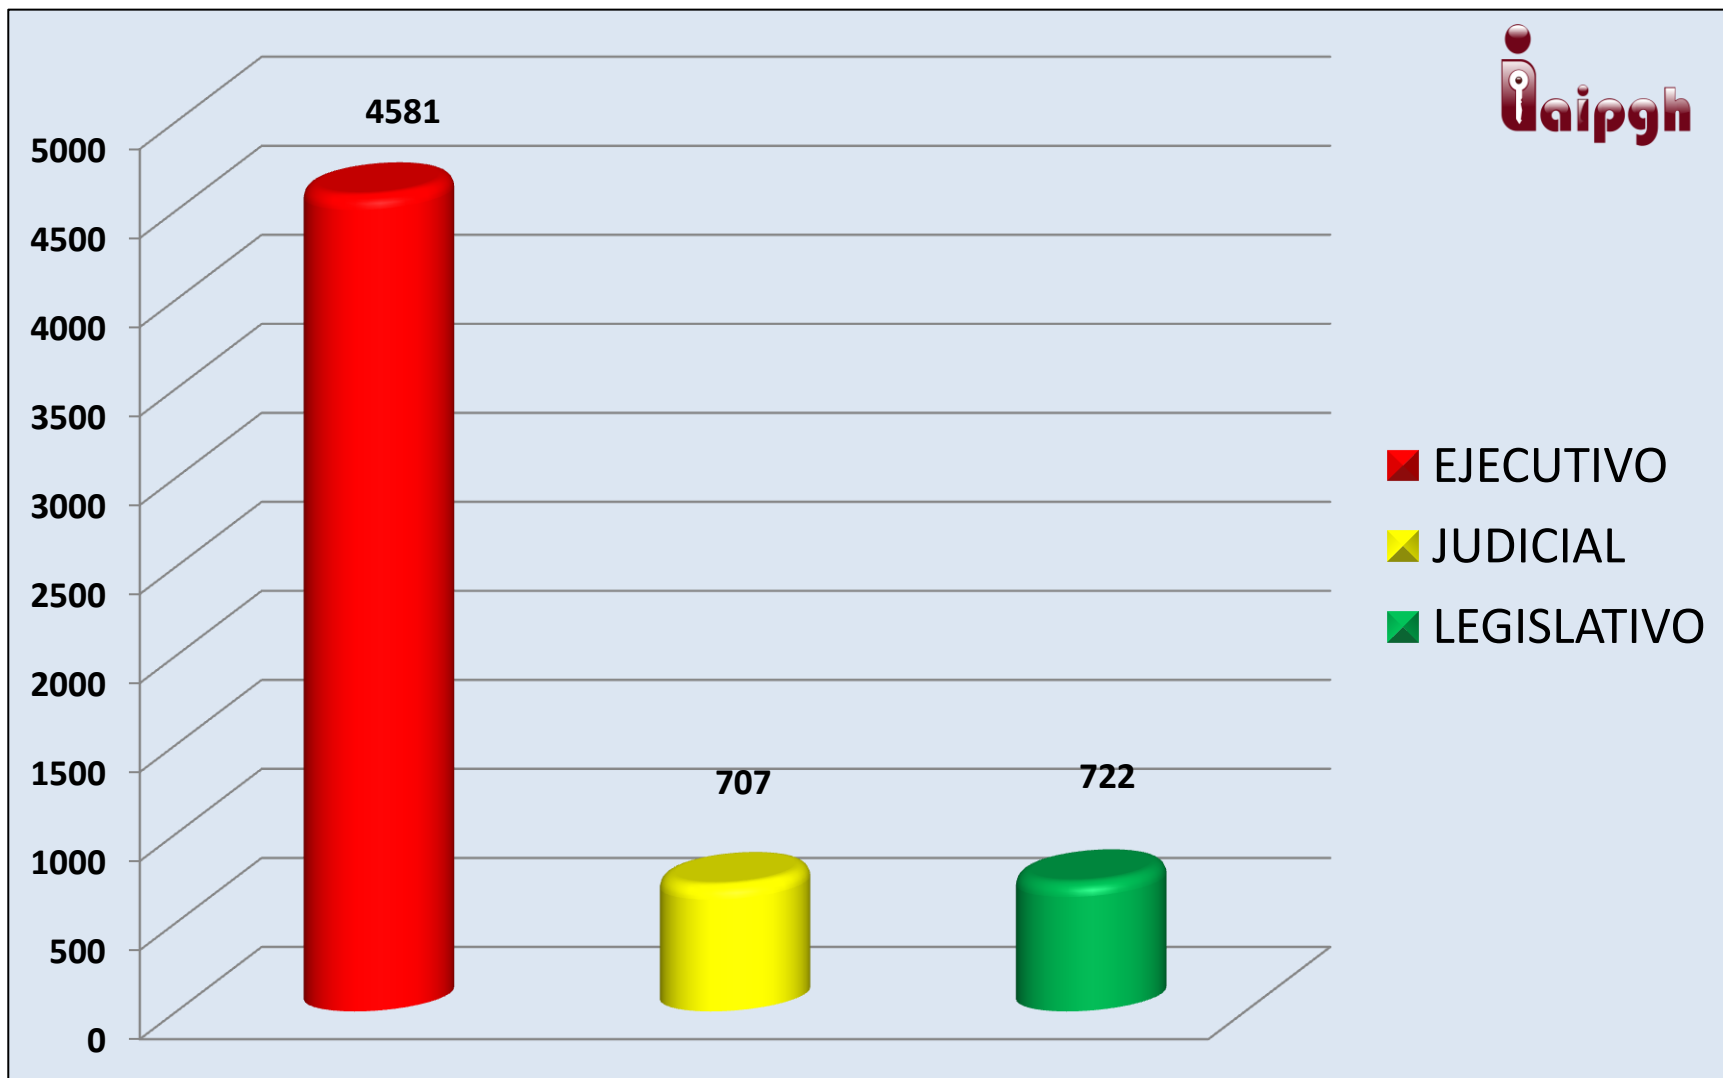

SOLICITUDES DE INFORMACIÓN REALIZADAS POR REGIÓN DE 2008 A 30 DE ABRIL DE 2013

COMPARATIVO DE SOLICITUDES DE INFORMACIÓN REALIZADAS A LA REGIÓN 1 POR AÑOS

COMPARATIVO DE SOLICITUDES DE INFORMACIÓN REALIZADAS A LA REGIÓN 2 POR AÑOS

COMPARATIVO DE SOLICITUDES DE INFORMACIÓN REALIZADAS A LA REGIÓN 3 POR AÑOS

COMPARATIVO DE SOLICITUDES DE INFORMACIÓN REALIZADAS A LA REGIÓN 4 POR AÑOS

COMPARATIVO DE SOLICITUDES DE INFORMACIÓN REALIZADAS A LA REGIÓN 5 POR AÑOS

COMPARATIVO DE SOLICITUDES REALIZADAS POR REGIÓN Y POR AÑO

Región 1
 Region 2
 Región 3
 Region 4
 Región 5

SOLICITUDES DE INFORMACIÓN REALIZADAS A PODERES DEL AÑO 2008 A ABRIL 2013

SOLICITUDES DE INFORMACIÓN REALIZADAS A ORGANISMOS PÚBLICOS AUTÓNOMOS DE AÑO 2008 A ABRIL 2013