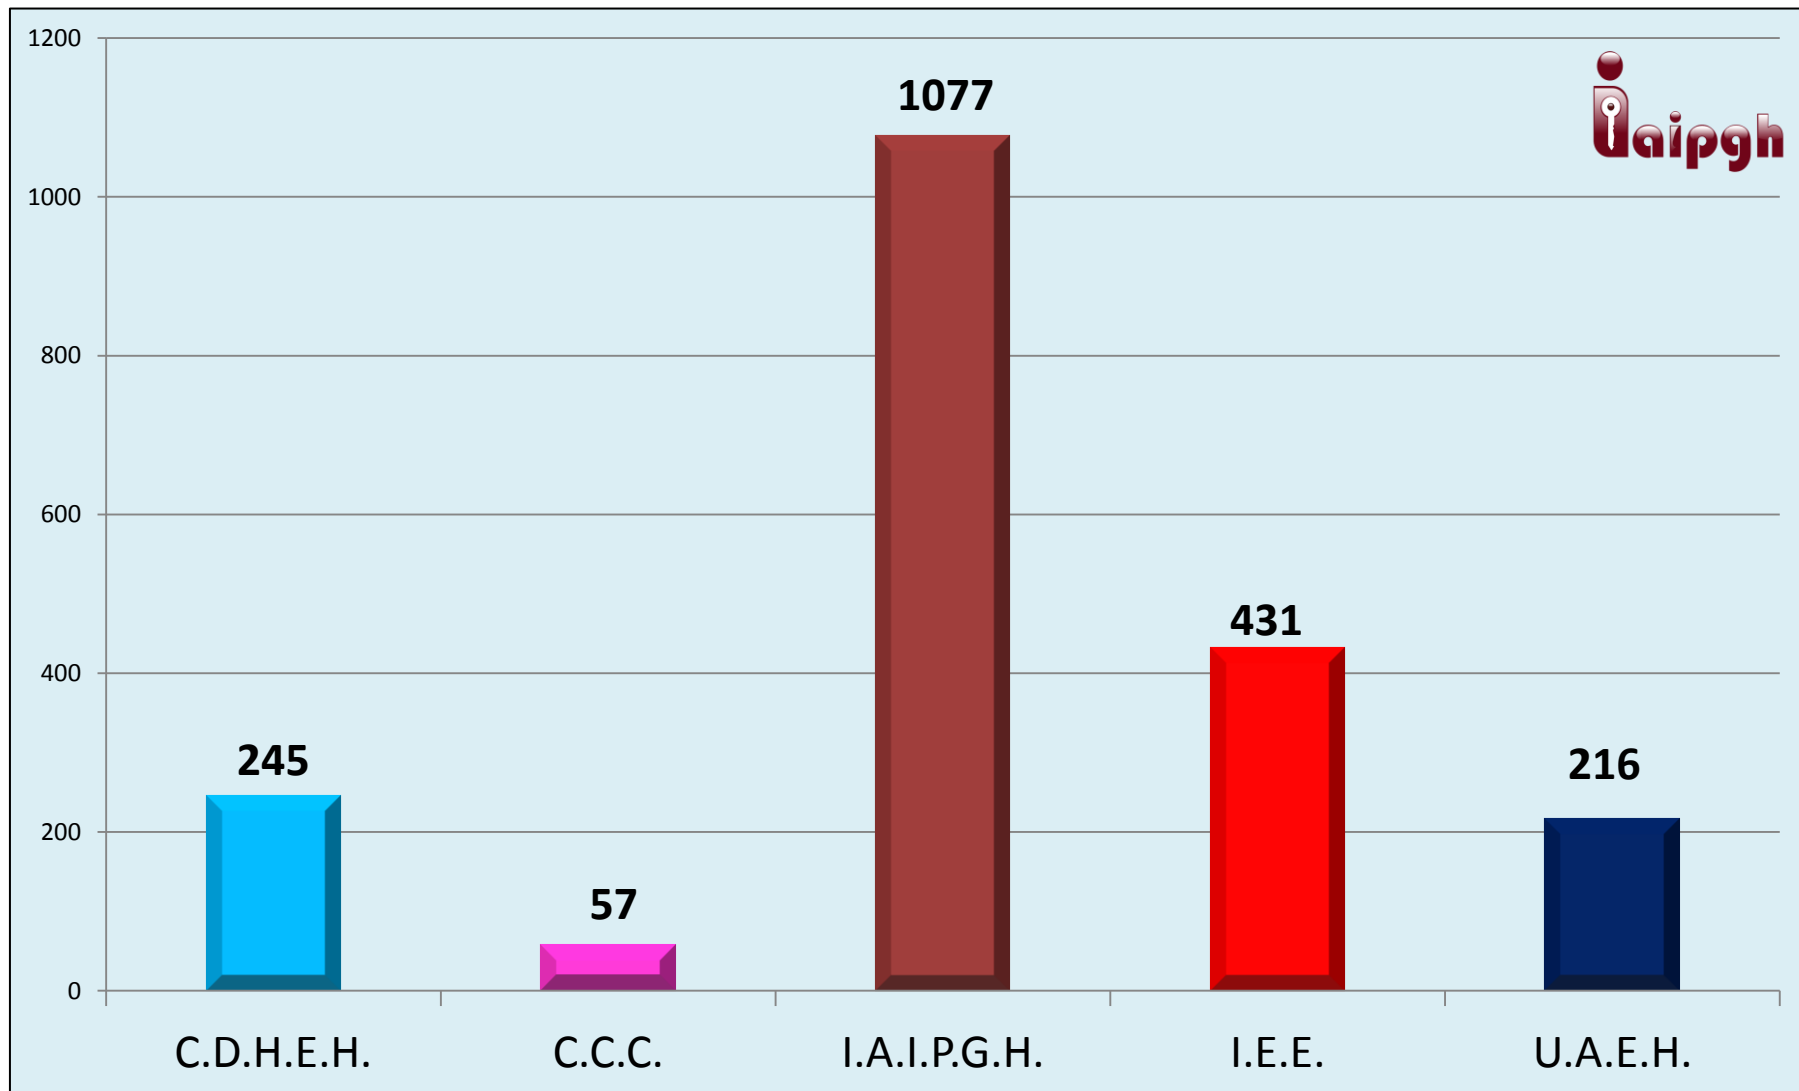

SOLICITUDES DE INFORMACIÓN REALIZADAS POR REGIÓN DE 2008 A 30 DE ABRIL DE 2013

COMPARATIVO DE SOLICITUDES DE INFORMACIÓN REALIZADAS A LA REGIÓN 1 POR AÑOS

COMPARATIVO DE SOLICITUDES DE INFORMACIÓN REALIZADAS A LA REGIÓN 2 POR AÑOS

COMPARATIVO DE SOLICITUDES DE INFORMACIÓN REALIZADAS A LA REGIÓN 3 POR AÑOS

COMPARATIVO DE SOLICITUDES DE INFORMACIÓN REALIZADAS A LA REGIÓN 4 POR AÑOS

COMPARATIVO DE SOLICITUDES DE INFORMACIÓN REALIZADAS A LA REGIÓN 5 POR AÑOS

COMPARATIVO DE SOLICITUDES REALIZADAS POR REGIÓN Y POR AÑO

Región 1
 Region 2
 Región 3
 Region 4
 Región 5

SOLICITUDES DE INFORMACIÓN REALIZADAS A PODERES DEL AÑO 2008 A ABRIL 2013

SOLICITUDES DE INFORMACIÓN REALIZADAS A ORGANISMOS PÚBLICOS AUTÓNOMOS DE AÑO 2008 A ABRIL 2013

AYUNTAMIENTOS CON MÁS SOLICITUDES DE INFORMACIÓN DE 2008 A ABRIL 2013