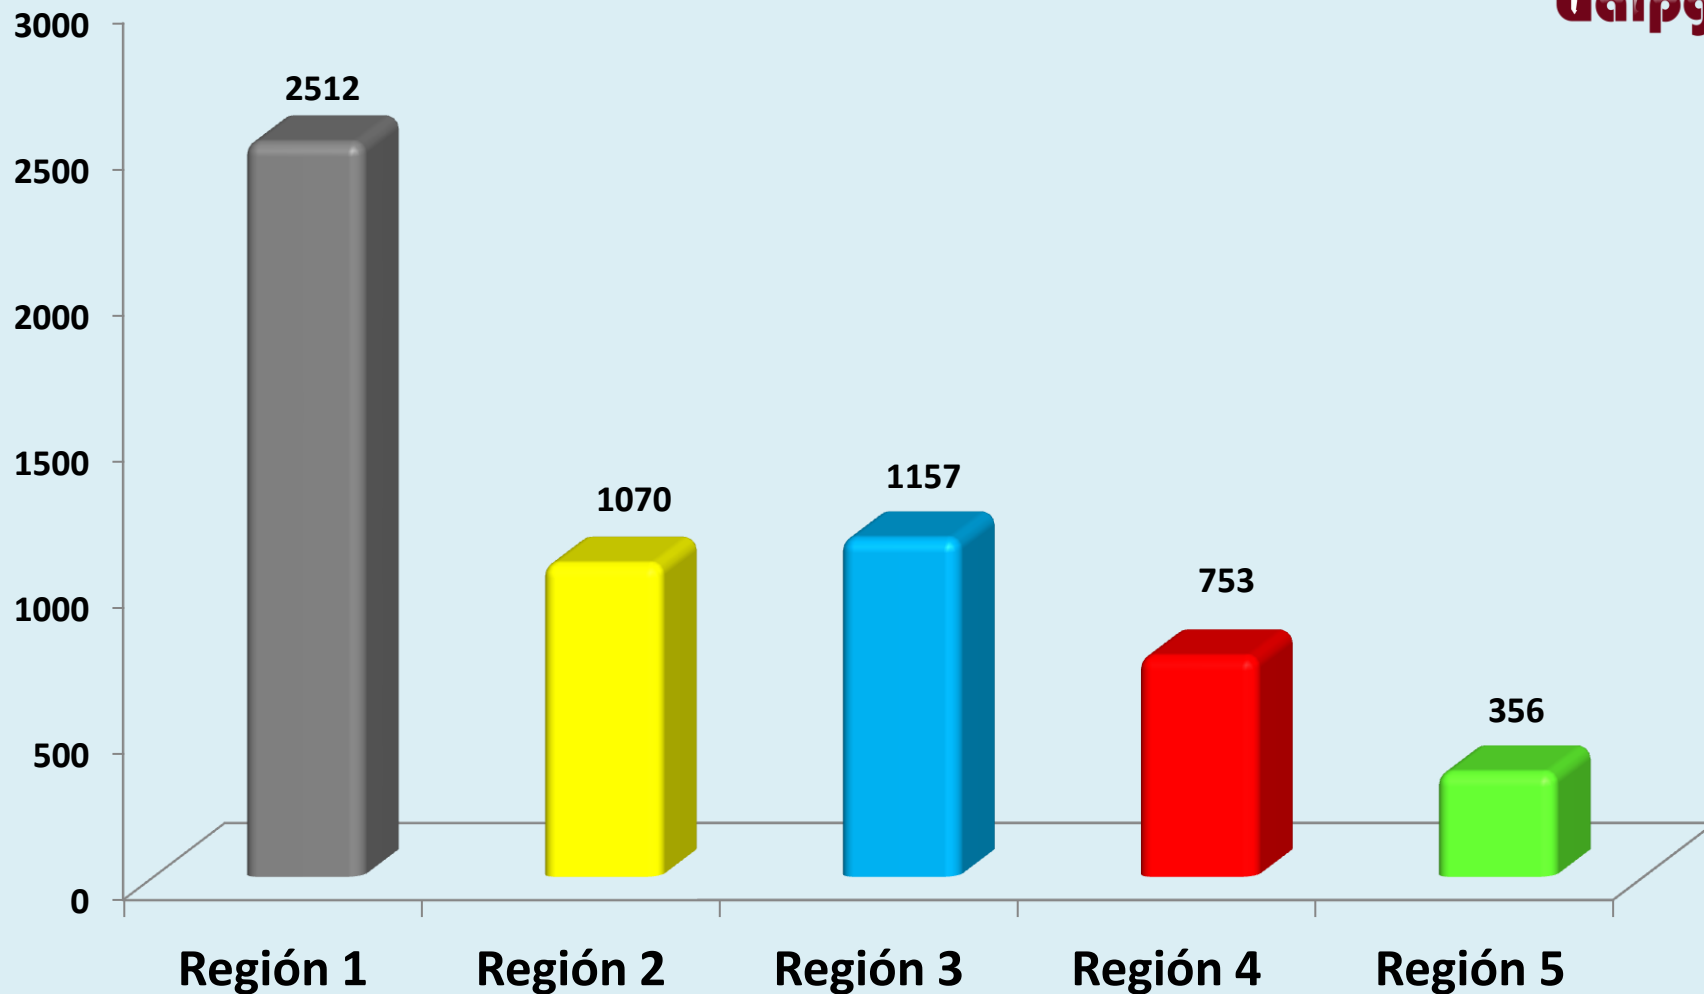

2000

0

13886

NÚMERO DE SOLICITUDES REALIZADAS POR DIFERENTES VÍAS

PORCENTAJE DE SOLICITUDES REALIZADAS A: PODERES, ORGANISMOS PÚBLICOS AUTÓNOMOS Y AYUNTAMIENTOS

■ PODERES

■ ORGANISMOS PÚBLICOS
AUTÓNOMOS

■ AYUNTAMIENTOS

AYUNTAMIENTOS Y PORTALES WEB

■ CON PORTAL

■ SIN PORTAL

RECURSOS DE ACLARACIÓN

MUNICIPIOS POR REGIÓN

Atotonilco el Grande	Acatlán	Actopan	Alfajayucan	Atlapexco
Epazoyucan	Acaxochitlán	Ajacuba	Cardonal	Calnali
Metztitlan	Agua Blanca	Atitalaquia	Chapantongo	Eloxochitlán
Mineral de la Reforma	Almoloya	Atotonilco de Tula	Chapulhuacán	Huautla
Mineral del Chico	Apan	El Arenal	Chilcuautla	Huazalingo
Mineral del Monte	Cuautepec	Francisco I. Madero	Huichapan	Huejutla
Omitlán	Emiliano Zapata	Mixquiahuala	Ixmiquilpan	Jaltocán
Pachuca	Huasca	Progreso	Jacala	Juárez Hidalgo
San Agustín Metzquititlán	Huehuetla	San Salvador	La Misión	Lolotla
San Agustín Tlaxiaca	Metepec	Tepeji del Rio	Nicolás Flores	Molango
Tizayuca	San Bartolo Tutotepec	Tepetitlán	Nopala	San Felipe Orizatlán
Tolcayuca	Santiago Tulantepec	Tetepango	Pacula	Tepehuacán
Villa de Tezontepec	Singuilucan	Tezontepec	Pisaflores	Tianguistengo
Zacualtipán	Tenango de Doria	Tlahuelilpan	Santiago de Anaya	Tlahuiltepa
Zapotlán	Tepeapulco	Tlaxcoapan	Tasquillo	Tlanchinol
Zempoala	Tlanalapa	Tula	Tecoautla	Xochiatipan
	Tulancingo		Zimapán	Xochicoatlan
				Yahualica

SOLICITUDES DE INFORMACIÓN REALIZADAS POR REGIÓN DE 2008 A 30 DE ABRIL DE 2013

COMPARATIVO DE SOLICITUDES DE INFORMACIÓN REALIZADAS A LA REGIÓN 1 POR AÑOS

COMPARATIVO DE SOLICITUDES DE INFORMACIÓN REALIZADAS A LA REGIÓN 2 POR AÑOS

COMPARATIVO DE SOLICITUDES REALIZADAS POR REGIÓN Y POR AÑO

Región 1
 Region 2
 Región 3
 Region 4
 Región 5

SOLICITUDES DE INFORMACIÓN REALIZADAS A PODERES DEL AÑO 2008 A ABRIL 2013

SOLICITUDES DE INFORMACIÓN REALIZADAS A ORGANISMOS PÚBLICOS AUTÓNOMOS DE AÑO 2008 A ABRIL 2013