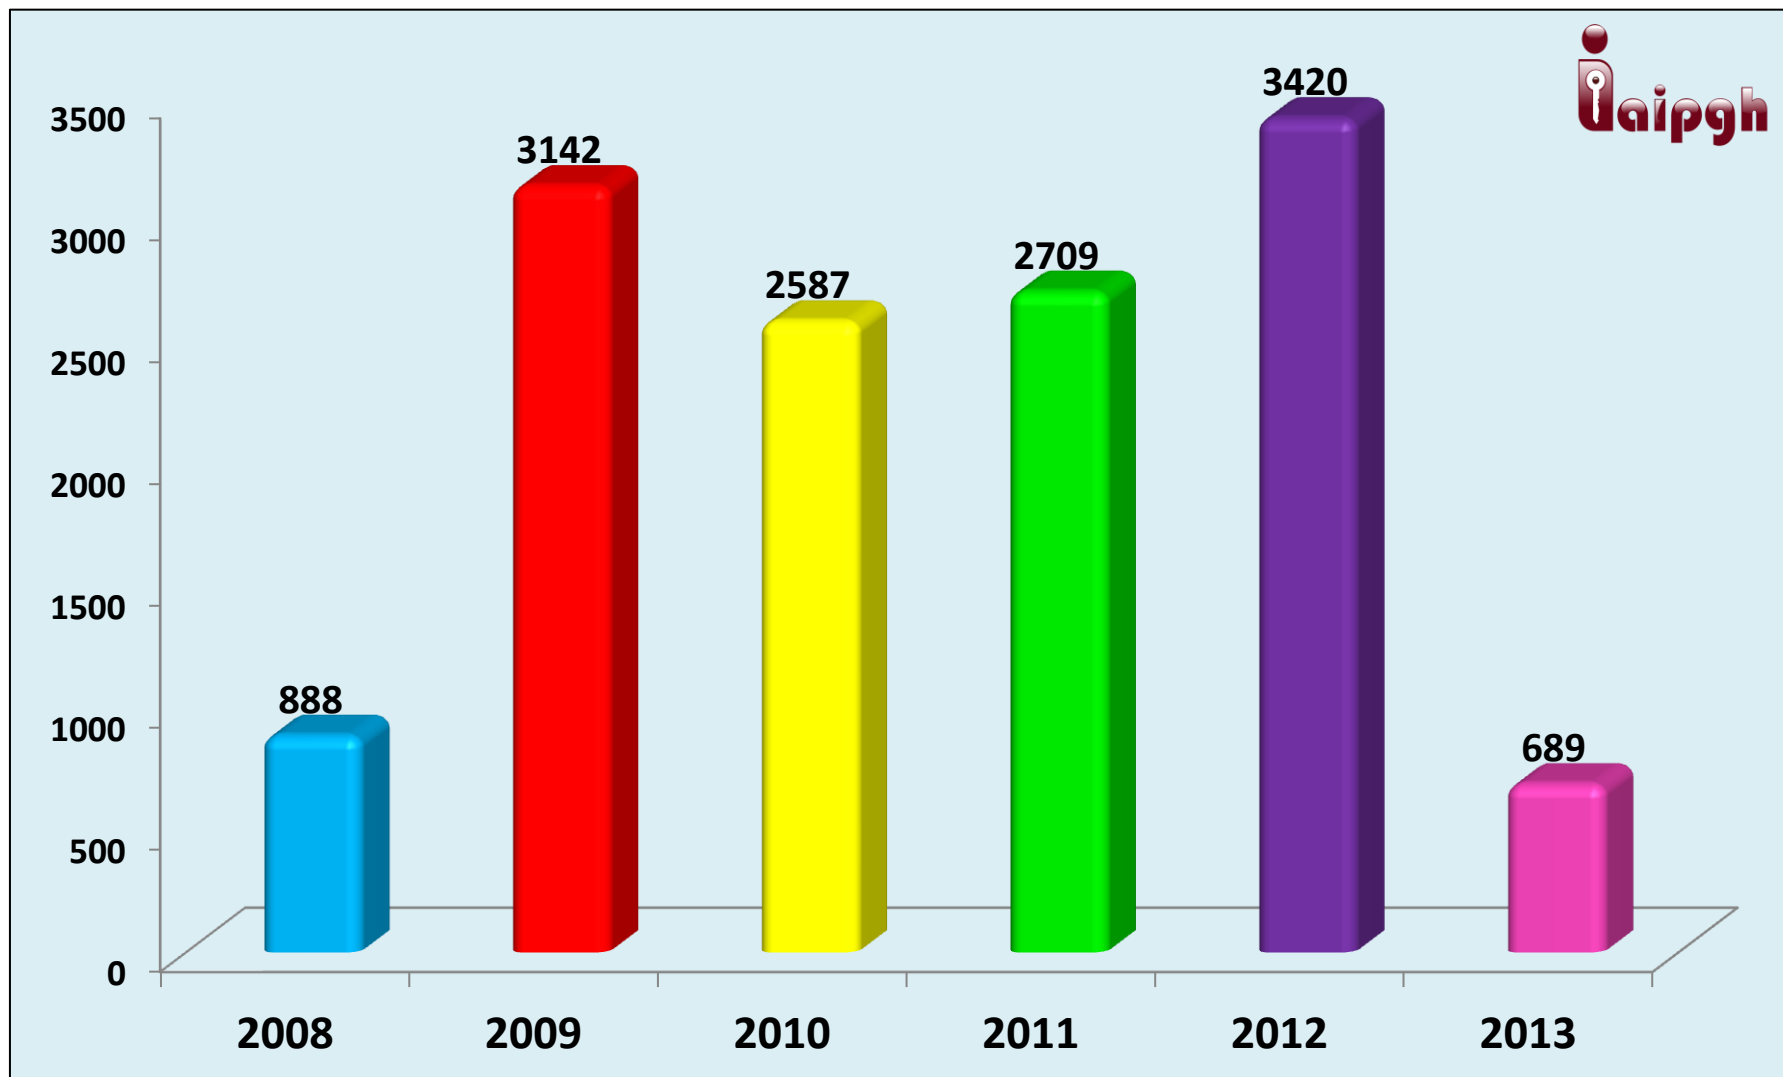

## SOLICITUDES DE INFORMACIÓN EN EL ESTADO DE HIDALGO POR AÑO

# SOLICITUDES DE INFORMACIÓN DEL 15 DE JUNIO DE 2008 AL 31 DE ENERO DE 2013

14000

12000

10000

8000

6000

4000

2000

# NÚMERO DE SOLICITUDES REALIZADAS POR DIFERENTES VÍAS