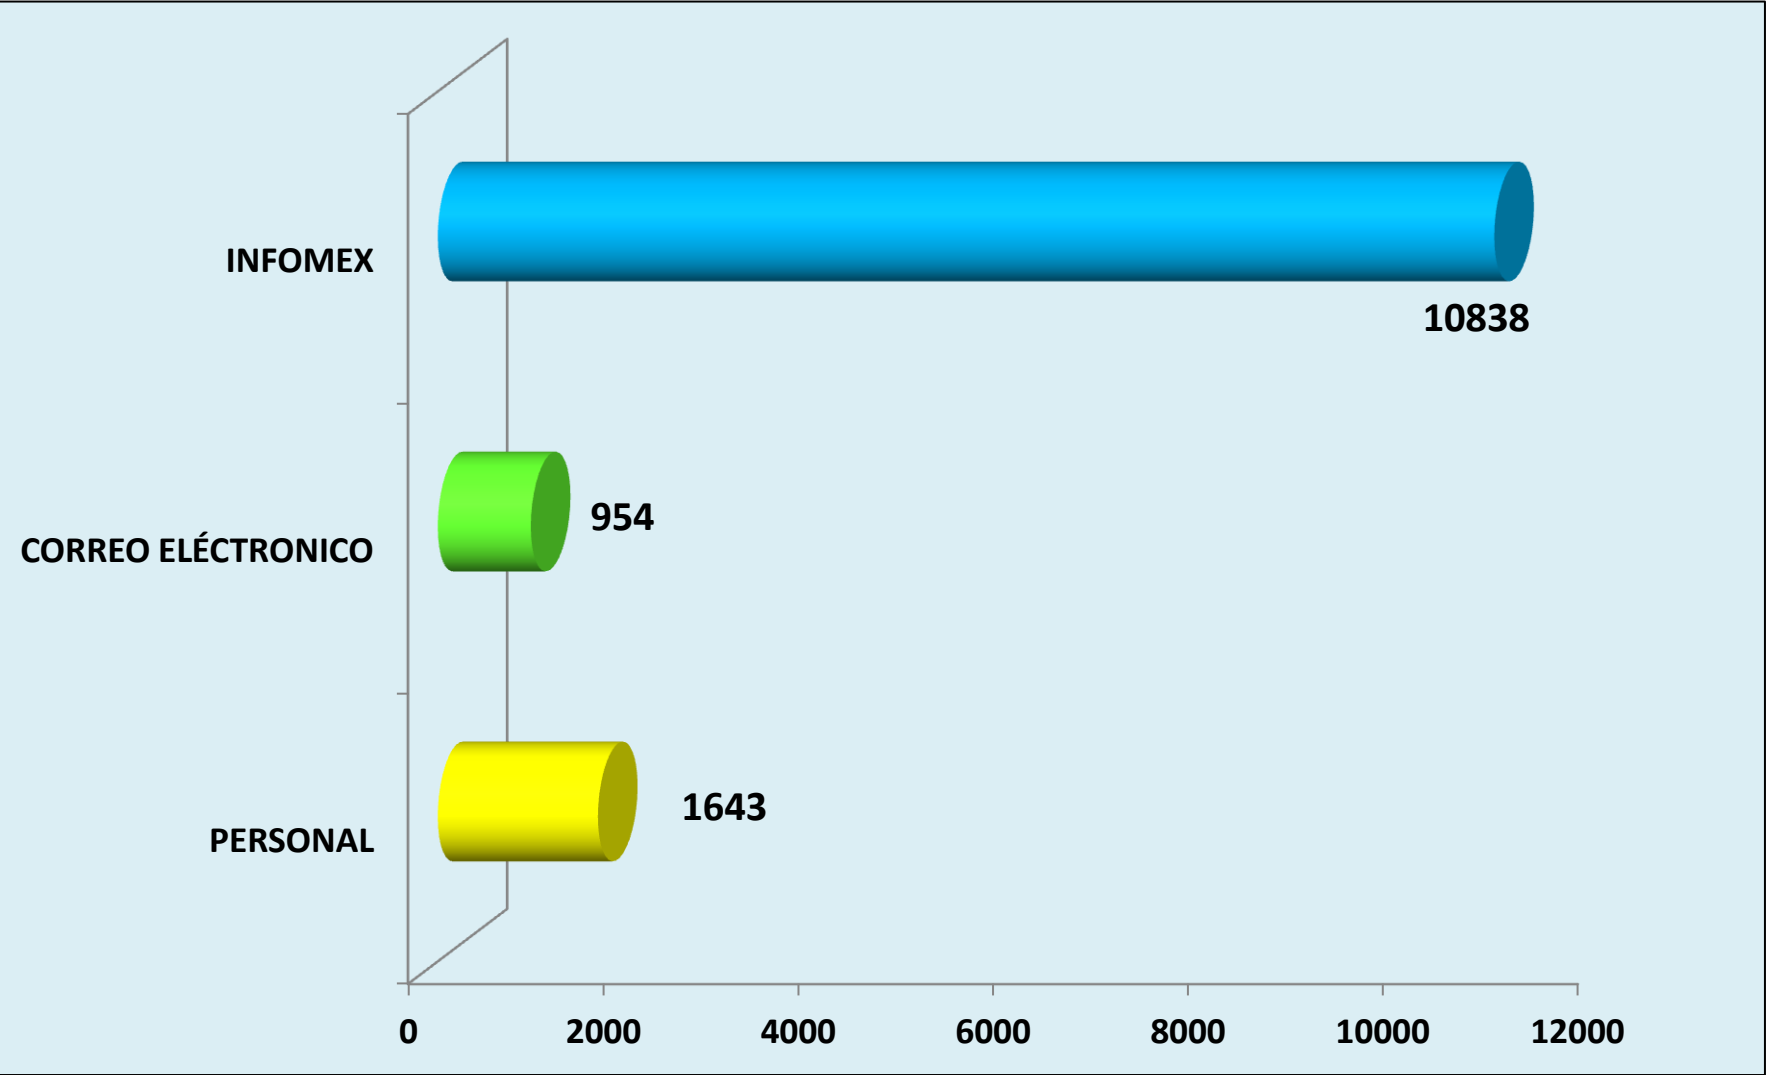

## SOLICITUDES DE INFORMACIÓN EN EL ESTADO DE HIDALGO POR AÑO

# SOLICITUDES DE INFORMACIÓN DEL 15 DE JUNIO DE 2008 AL 31 DE ENERO DE 2013

14000

12000

10000

8000

6000

4000

2000

0

**13435**

# NÚMERO DE SOLICITUDES REALIZADAS POR DIFERENTES VÍAS