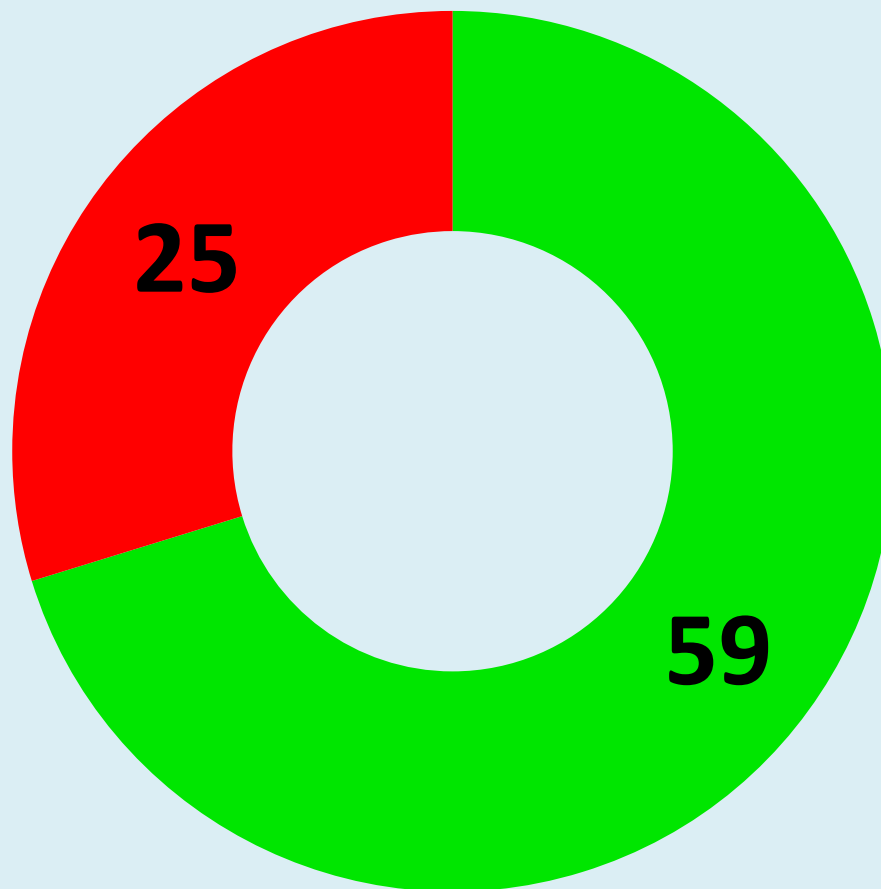

AYUNTAMIENTOS Y PORTALES WEB

■ CON PORTAL

■ SIN PORTAL