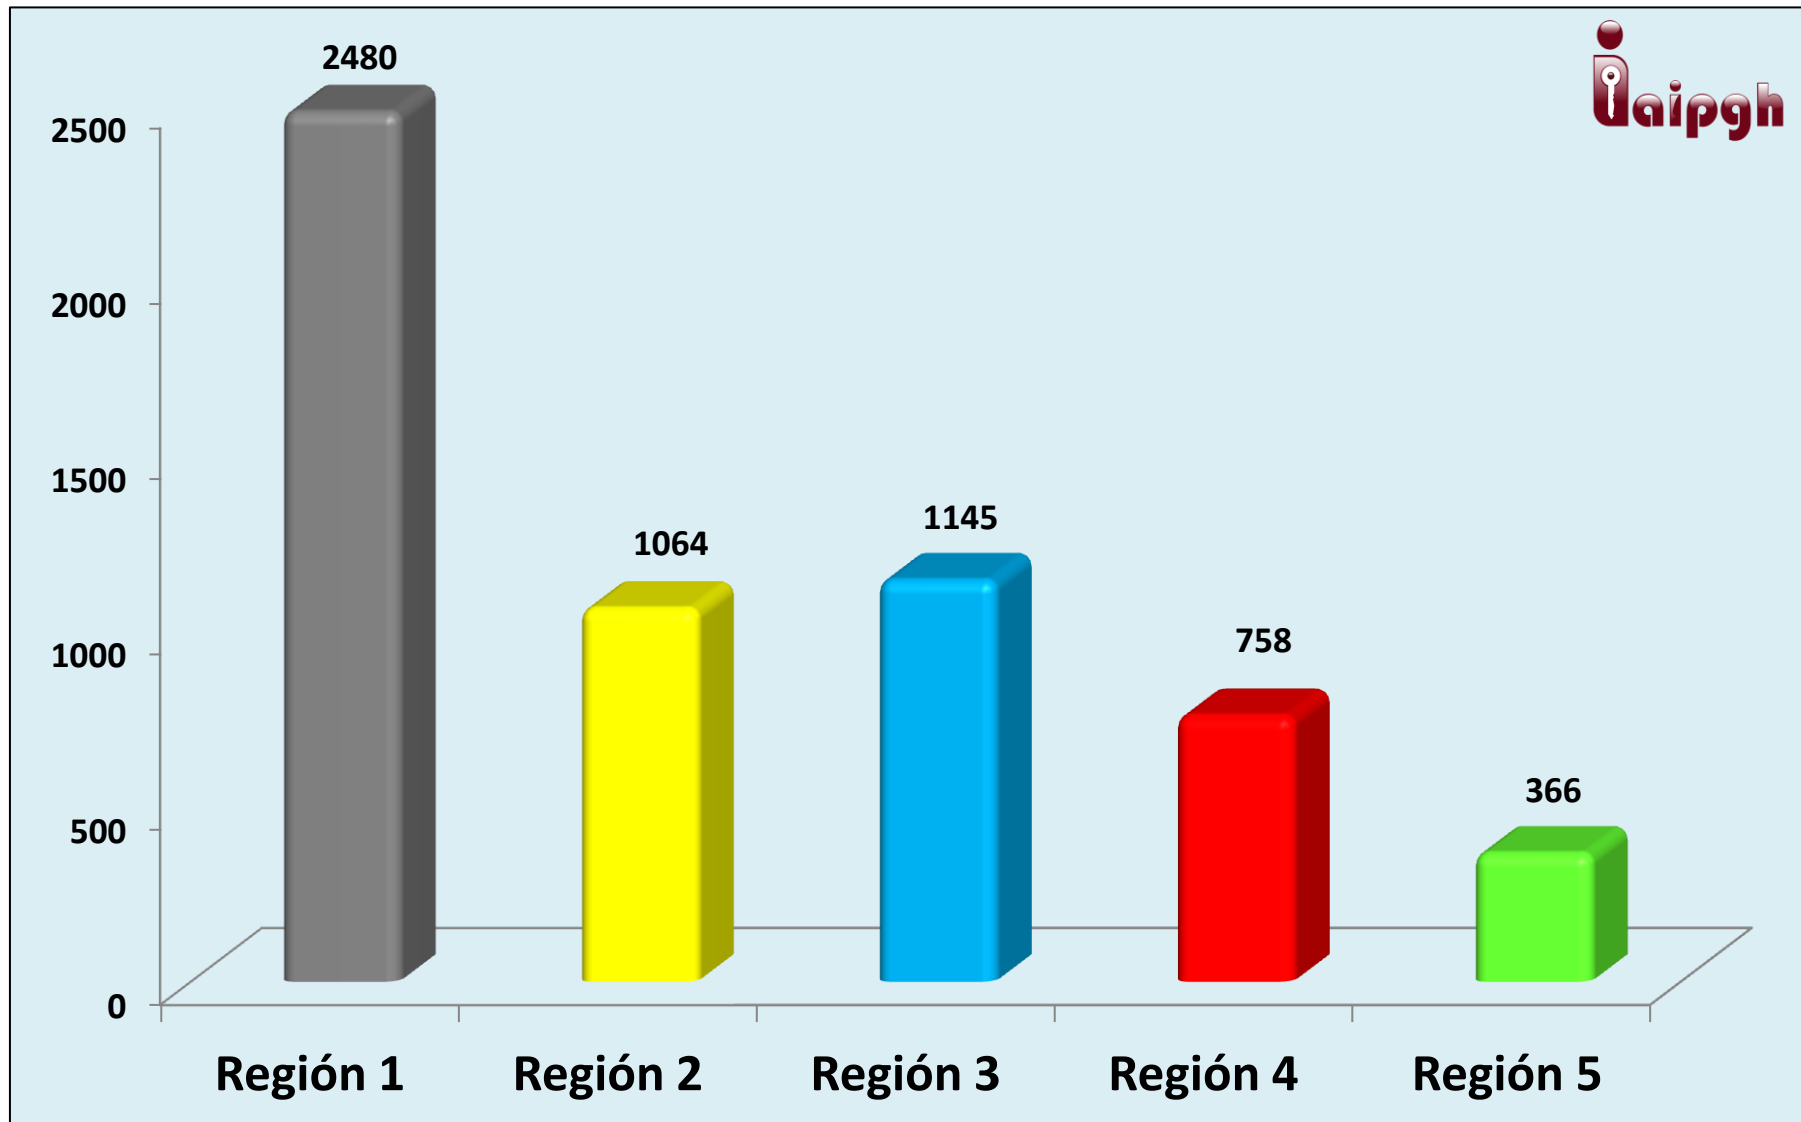

2000

0

13661

NÚMERO DE SOLICITUDES REALIZADAS POR DIFERENTES VÍAS

PORCENTAJE DE SOLICITUDES REALIZADAS A: PODERES, ORGANISMOS PÚBLICOS AUTÓNOMOS Y AYUNTAMIENTOS

- PODERES
- ORGANISMOS PÚBLICOS AUTÓNOMOS
- AYUNTAMIENTOS

AYUNTAMIENTOS Y PORTALES WEB

■ CON PORTAL

■ SIN PORTAL

RECURSOS DE ACLARACIÓN

MUNICIPIOS POR REGIÓN

Atotonilco el Grande	Acatlán	Actopan	Alfajayucan	Atlapexco
Epazoyucan	Acaxochitlán	Ajacuba	Cardonal	Calnali
Metztitlan	Agua Blanca	Atitalaquia	Chapantongo	Eloxochitlán
Mineral de la Reforma	Almoloya	Atotonilco de Tula	Chapulhuacán	Huautla
Mineral del Chico	Apan	El Arenal	Chilcuautla	Huazalingo
Mineral del Monte	Cuautepec	Francisco I. Madero	Huichapan	Huejutla
Omitlán	Emiliano Zapata	Mixquiahuala	Ixmiquilpan	Jaltocán
Pachuca	Huasca	Progreso	Jacala	Juárez Hidalgo
San Agustín Metzquititlán	Huehuetla	San Salvador	La Misión	Lolotla
San Agustín Tlaxiaca	Metepec	Tepeji del Rio	Nicolás Flores	Molango
Tizayuca	San Bartolo Tutotepec	Tepetitlán	Nopala	San Felipe Orizatlán
Tolcayuca	Santiago Tulantepec	Tetepango	Pacula	Tepehuacán
Villa de Tezontepec	Singuilucan	Tezontepec	Pisaflores	Tianguistengo
Zacualtipán	Tenango de Doria	Tlahuelilpan	Santiago de Anaya	Tlahuiltepa
Zapotlán	Tepeapulco	Tlaxcoapan	Tasquillo	Tlanchinol
Zempoala	Tlanalapa	Tula	Tecoautla	Xochiatipan
	Tulancingo		Zimapán	Xochicoatlan
				Yahualica

SOLICITUDES DE INFORMACIÓN REALIZADAS POR REGIÓN DE 2008 A 31 DE MARZO DE 2013

COMPARATIVO DE SOLICITUDES DE INFORMACIÓN REALIZADAS A LA REGIÓN 1 POR AÑOS

COMPARATIVO DE SOLICITUDES DE INFORMACIÓN REALIZADAS A LA REGIÓN 2 POR AÑOS