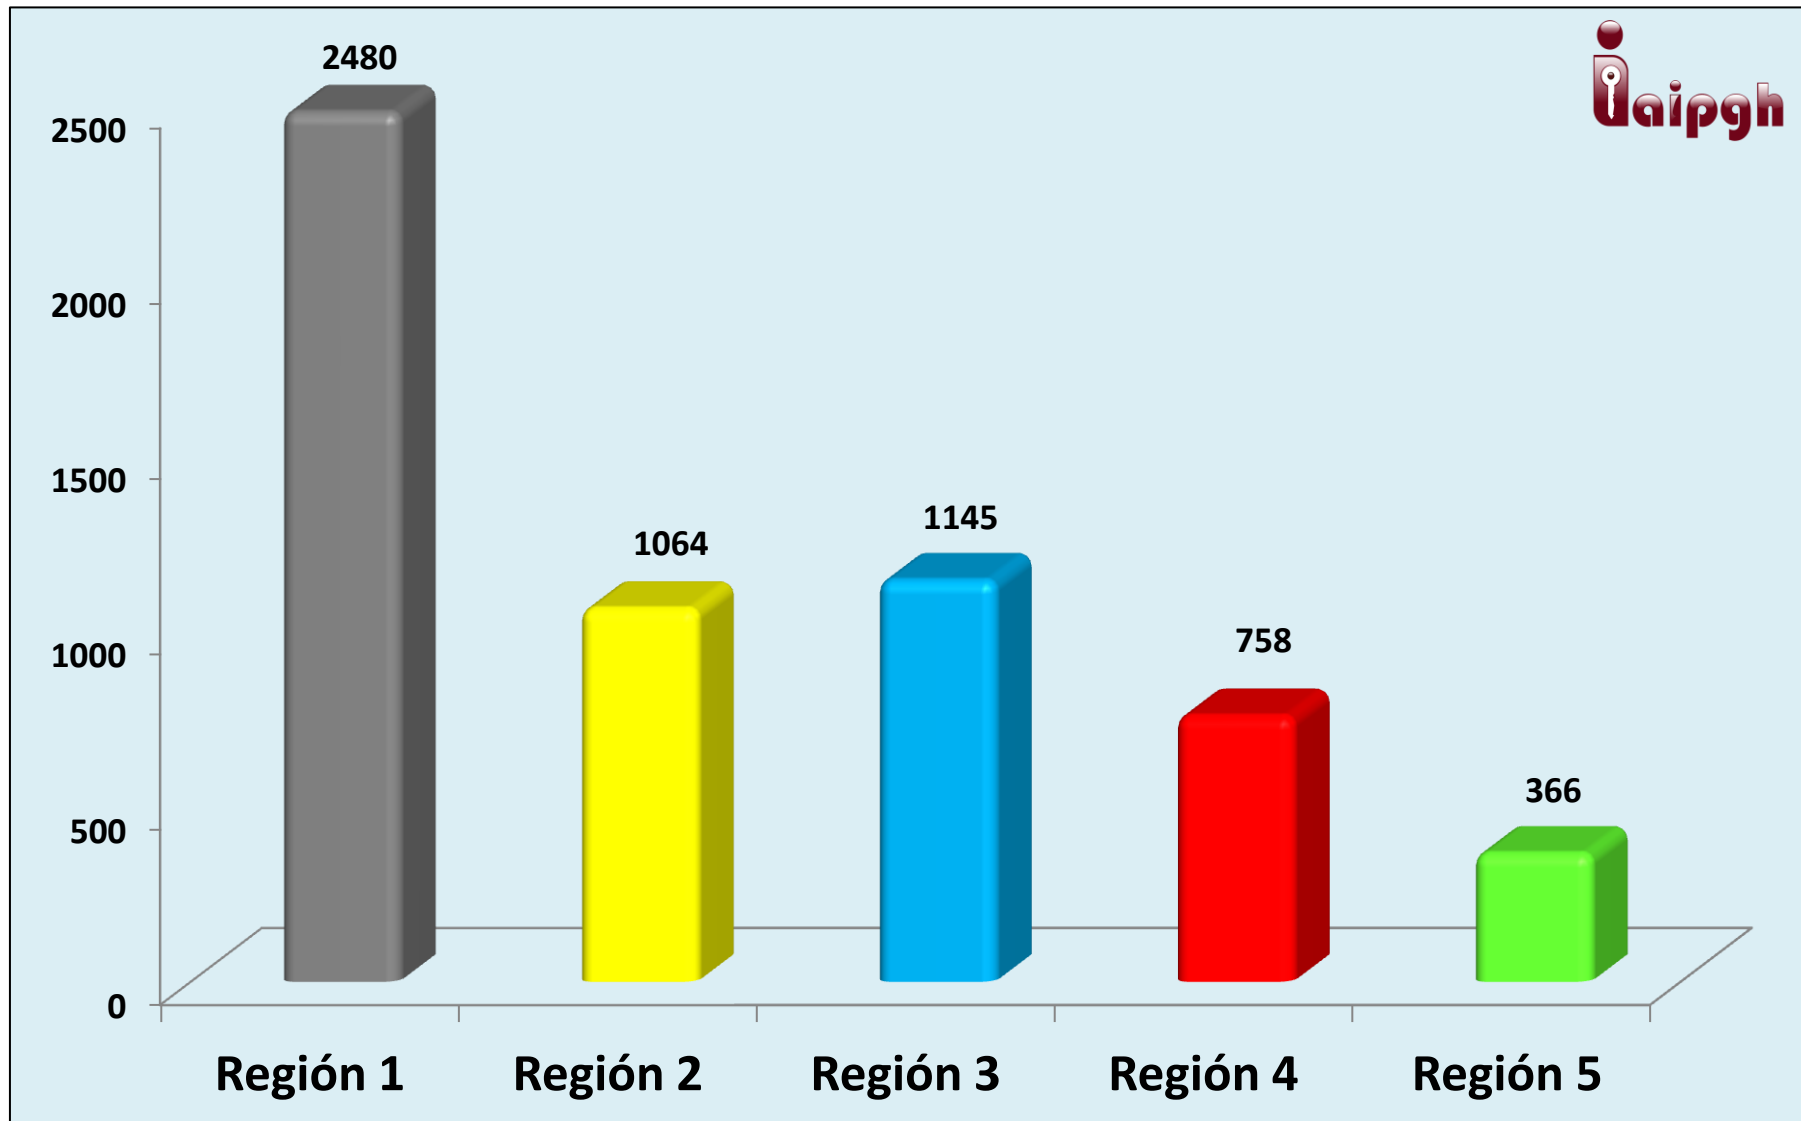

2000

0

13661

NÚMERO DE SOLICITUDES REALIZADAS POR DIFERENTES VÍAS

PORCENTAJE DE SOLICITUDES REALIZADAS A: PODERES, ORGANISMOS PÚBLICOS AUTÓNOMOS Y AYUNTAMIENTOS

- PODERES
- ORGANISMOS PÚBLICOS AUTÓNOMOS
- AYUNTAMIENTOS

AYUNTAMIENTOS Y PORTALES WEB

■ CON PORTAL

■ SIN PORTAL

RECURSOS DE ACLARACIÓN

MUNICIPIOS POR REGIÓN

Atotonilco el Grande	Acatlán	Actopan	Alfajayucan	Atlapexco
Epazoyucan	Acaxochitlán	Ajacuba	Cardonal	Calnali
Metztitlan	Agua Blanca	Atitalaquia	Chapantongo	Eloxochitlán
Mineral de la Reforma	Almoloya	Atotonilco de Tula	Chapulhuacán	Huautla
Mineral del Chico	Apan	El Arenal	Chilcuautla	Huazalingo
Mineral del Monte	Cuautepec	Francisco I. Madero	Huichapan	Huejutla
Omitlán	Emiliano Zapata	Mixquiahuala	Ixmiquilpan	Jaltocán
Pachuca	Huasca	Progreso	Jacala	Juárez Hidalgo
San Agustín Metzquititlán	Huehuetla	San Salvador	La Misión	Lolotla
San Agustín Tlaxiaca	Metepec	Tepeji del Rio	Nicolás Flores	Molango
Tizayuca	San Bartolo Tutotepec	Tepetitlán	Nopala	San Felipe Orizatlán
Tolcayuca	Santiago Tulantepec	Tetepango	Pacula	Tepehuacán
Villa de Tezontepec	Singuilucan	Tezontepec	Pisaflores	Tianguistengo
Zacualtipán	Tenango de Doria	Tlahuelilpan	Santiago de Anaya	Tlahuiltepa
Zapotlán	Tepeapulco	Tlaxcoapan	Tasquillo	Tlanchinol
Zempoala	Tlanalapa	Tula	Tecoautla	Xochiatipan
	Tulancingo		Zimapán	Xochicoatlan
				Yahualica

SOLICITUDES DE INFORMACIÓN REALIZADAS POR REGIÓN DE 2008 A 31 DE MARZO DE 2013

COMPARATIVO DE SOLICITUDES DE INFORMACIÓN REALIZADAS A LA REGIÓN 1 POR AÑOS

COMPARATIVO DE SOLICITUDES DE INFORMACIÓN REALIZADAS A LA REGIÓN 2 POR AÑOS

COMPARATIVO DE SOLICITUDES REALIZADAS POR REGIÓN Y POR AÑO

Región 1
 Region 2
 Región 3
 Region 4
 Región 5

SOLICITUDES DE INFORMACIÓN REALIZADAS A PODERES DEL AÑO 2008 A MARZO 2013

SOLICITUDES DE INFORMACIÓN REALIZADAS A ORGANISMOS PÚBLICOS AUTÓNOMOS DE AÑO 2008 A MARZO 2013