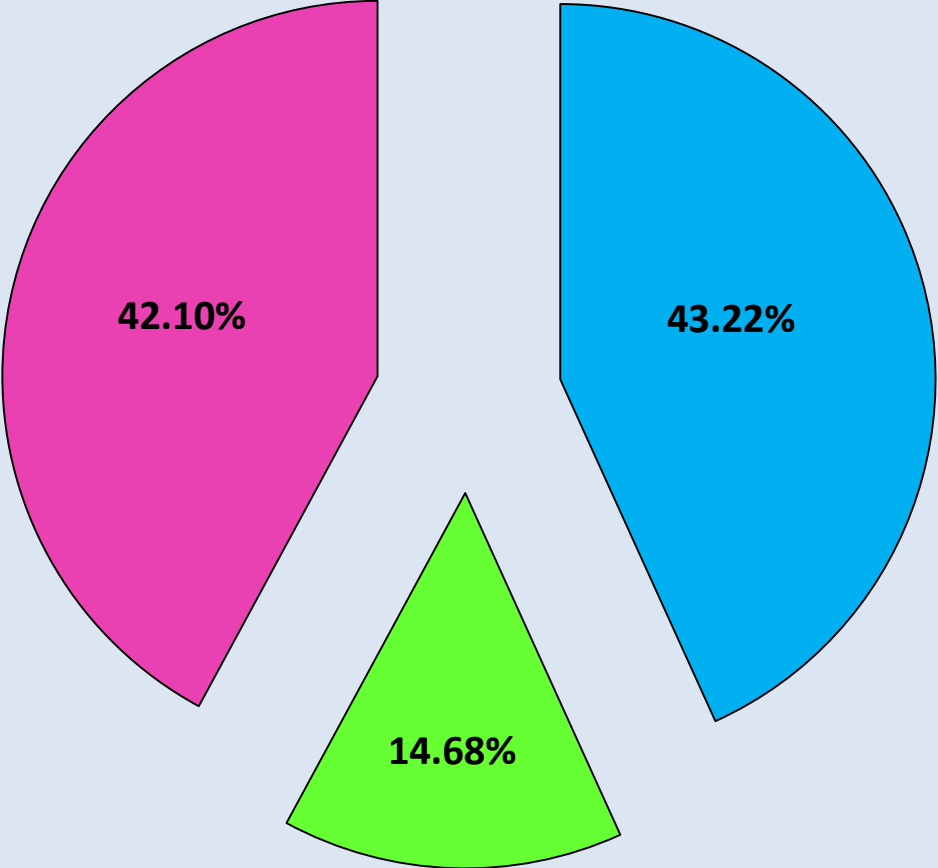

SOLICITUDES DE INFORMACIÓN EN EL ESTADO DE HIDALGO POR AÑO

SOLICITUDES DE INFORMACIÓN DEL 15 DE JUNIO DE 2008 AL 31 DE MARZO DE 2013

14000

12000

10000

8000

6000

4000

2000

0

13661

NÚMERO DE SOLICITUDES REALIZADAS POR DIFERENTES VÍAS

PORCENTAJE DE SOLICITUDES REALIZADAS A: PODERES, ORGANISMOS PÚBLICOS AUTÓNOMOS Y AYUNTAMIENTOS

- PODERES
- ORGANISMOS PÚBLICOS AUTÓNOMOS
- AYUNTAMIENTOS