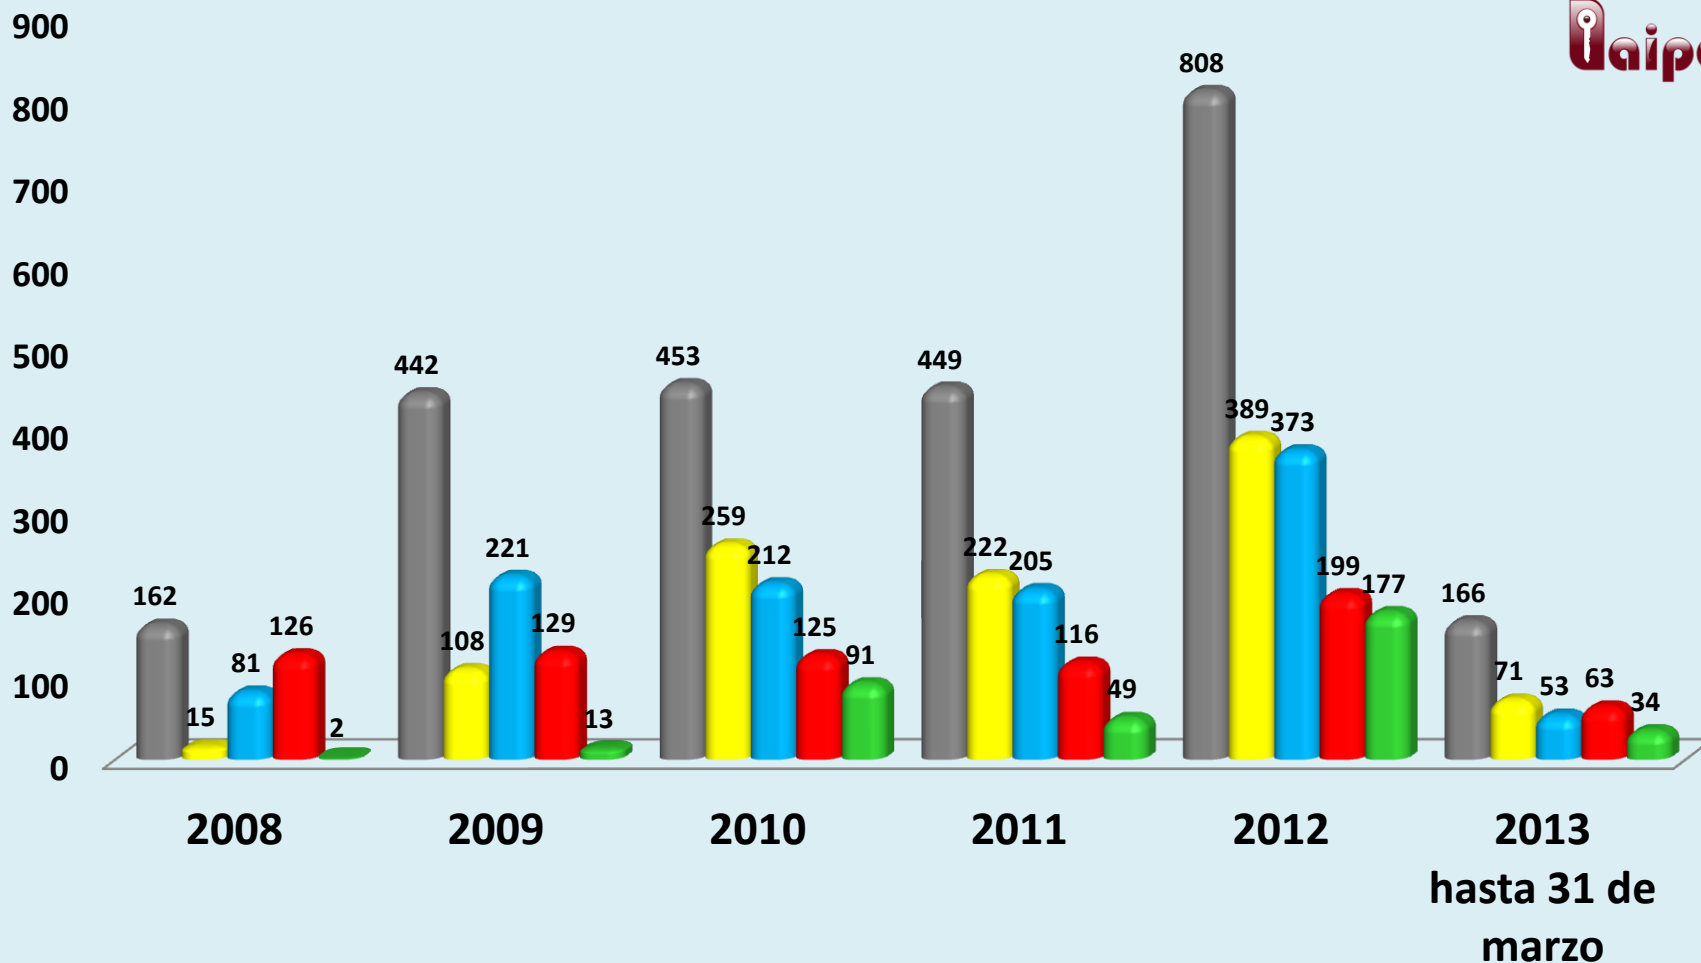

SOLICITUDES DE INFORMACIÓN EN EL ESTADO DE HIDALGO POR AÑO

SOLICITUDES DE INFORMACIÓN DEL 15 DE JUNIO DE 2008 AL 31 DE MARZO DE 2013

14000

12000

10000

8000

6000

4000

SOLICITUDES DE INFORMACIÓN REALIZADAS POR REGIÓN DE 2008 A 31 DE MARZO DE 2013

COMPARATIVO DE SOLICITUDES DE INFORMACIÓN REALIZADAS A LA REGIÓN 1 POR AÑOS

COMPARATIVO DE SOLICITUDES DE INFORMACIÓN REALIZADAS A LA REGIÓN 2 POR AÑOS

COMPARATIVO DE SOLICITUDES DE INFORMACIÓN REALIZADAS A LA REGIÓN 3 POR AÑOS

COMPARATIVO DE SOLICITUDES DE INFORMACIÓN REALIZADAS A LA REGIÓN 4 POR AÑOS

COMPARATIVO DE SOLICITUDES DE INFORMACIÓN REALIZADAS A LA REGIÓN 5 POR AÑOS

COMPARATIVO DE SOLICITUDES REALIZADAS POR REGIÓN Y POR AÑO

Región 1
 Region 2
 Región 3
 Region 4
 Región 5

SOLICITUDES DE INFORMACIÓN REALIZADAS A PODERES DEL AÑO 2008 A MARZO 2013

SOLICITUDES DE INFORMACIÓN REALIZADAS A ORGANISMOS PÚBLICOS AUTÓNOMOS DE AÑO 2008 A MARZO 2013