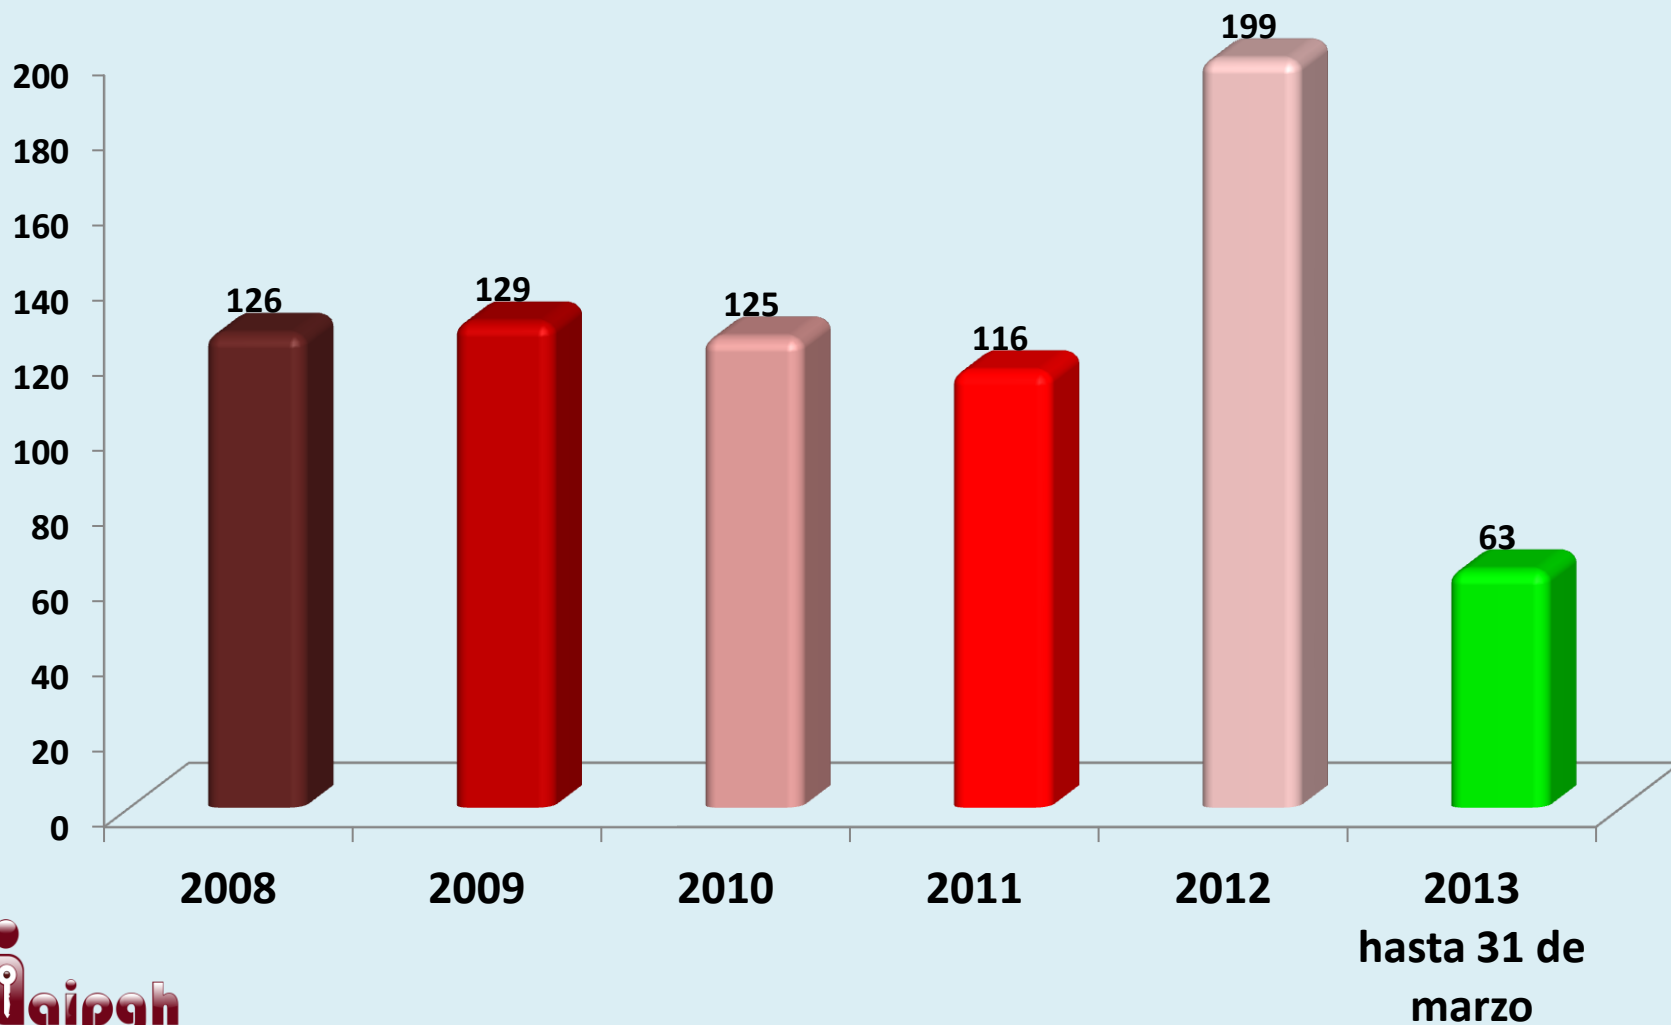

COMPARATIVO DE SOLICITUDES DE INFORMACIÓN REALIZADAS A LA REGIÓN 4 POR AÑOS