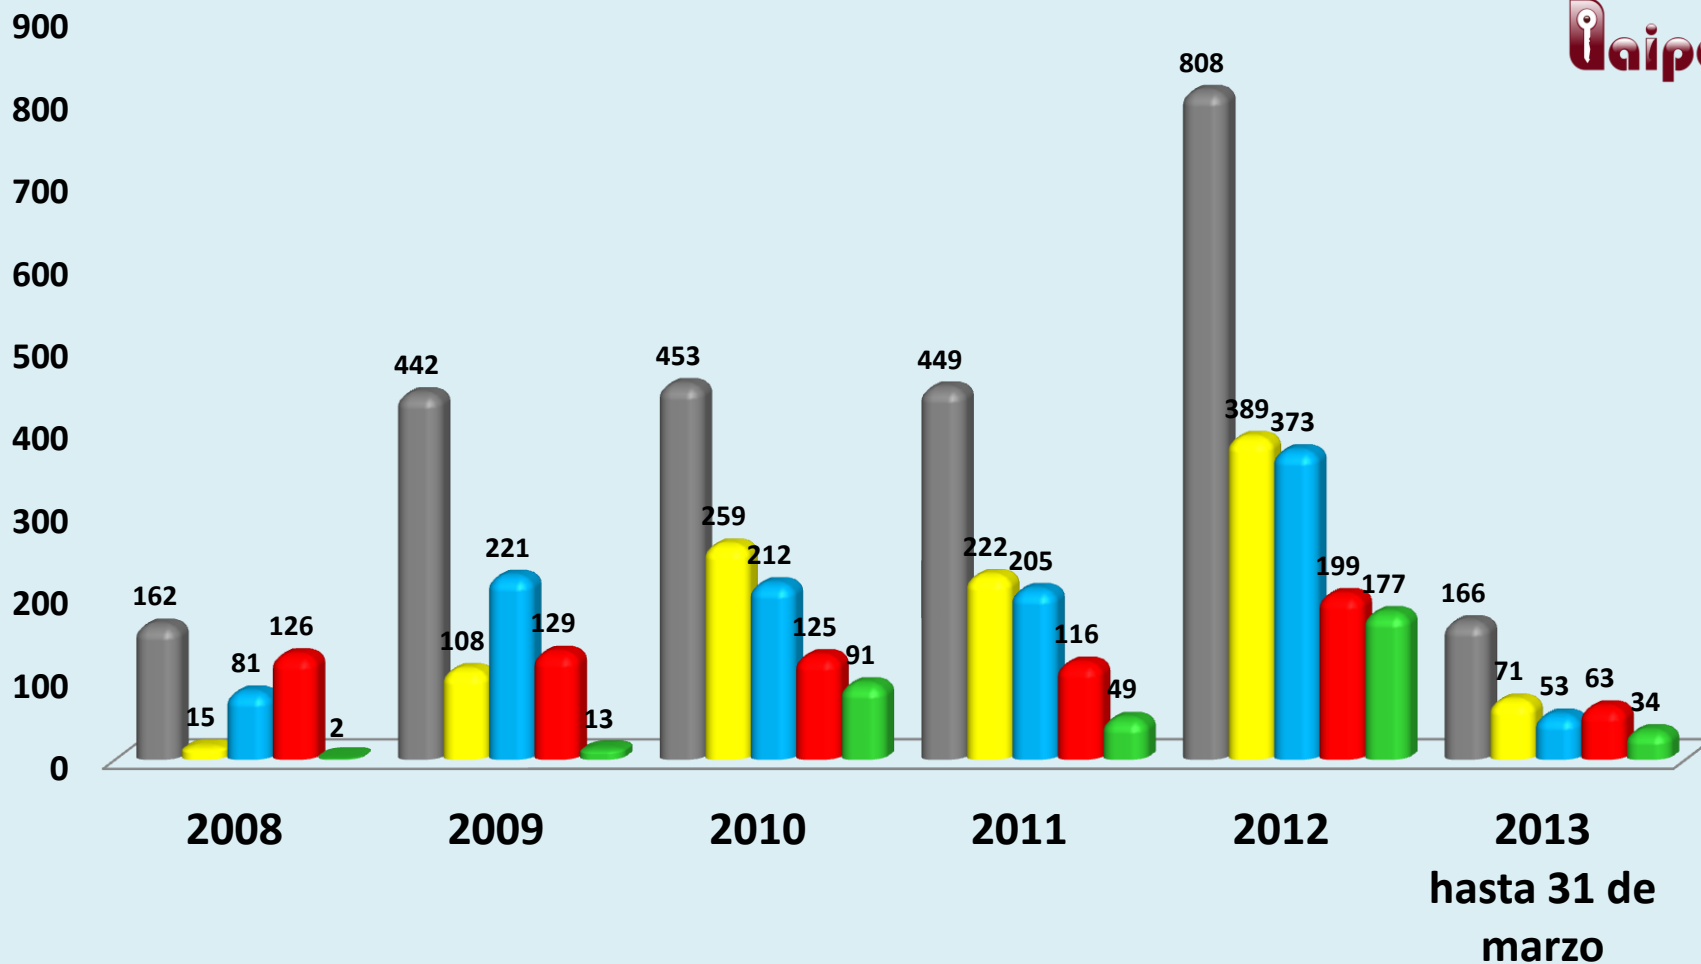

SOLICITUDES DE INFORMACIÓN EN EL ESTADO DE HIDALGO POR AÑO

SOLICITUDES DE INFORMACIÓN DEL 15 DE JUNIO DE 2008 AL 31 DE MARZO DE 2013

14000

12000

10000

8000

6000

4000

SOLICITUDES DE INFORMACIÓN REALIZADAS POR REGIÓN DE 2008 A 31 DE MARZO DE 2013

COMPARATIVO DE SOLICITUDES DE INFORMACIÓN REALIZADAS A LA REGIÓN 1 POR AÑOS

COMPARATIVO DE SOLICITUDES DE INFORMACIÓN REALIZADAS A LA REGIÓN 2 POR AÑOS

COMPARATIVO DE SOLICITUDES DE INFORMACIÓN REALIZADAS A LA REGIÓN 3 POR AÑOS

COMPARATIVO DE SOLICITUDES DE INFORMACIÓN REALIZADAS A LA REGIÓN 4 POR AÑOS

COMPARATIVO DE SOLICITUDES DE INFORMACIÓN REALIZADAS A LA REGIÓN 5 POR AÑOS

COMPARATIVO DE SOLICITUDES REALIZADAS POR REGIÓN Y POR AÑO

Región 1
 Region 2
 Región 3
 Region 4
 Región 5

SOLICITUDES DE INFORMACIÓN REALIZADAS A PODERES DEL AÑO 2008 A MARZO 2013

SOLICITUDES DE INFORMACIÓN REALIZADAS A ORGANISMOS PÚBLICOS AUTÓNOMOS DE AÑO 2008 A MARZO 2013