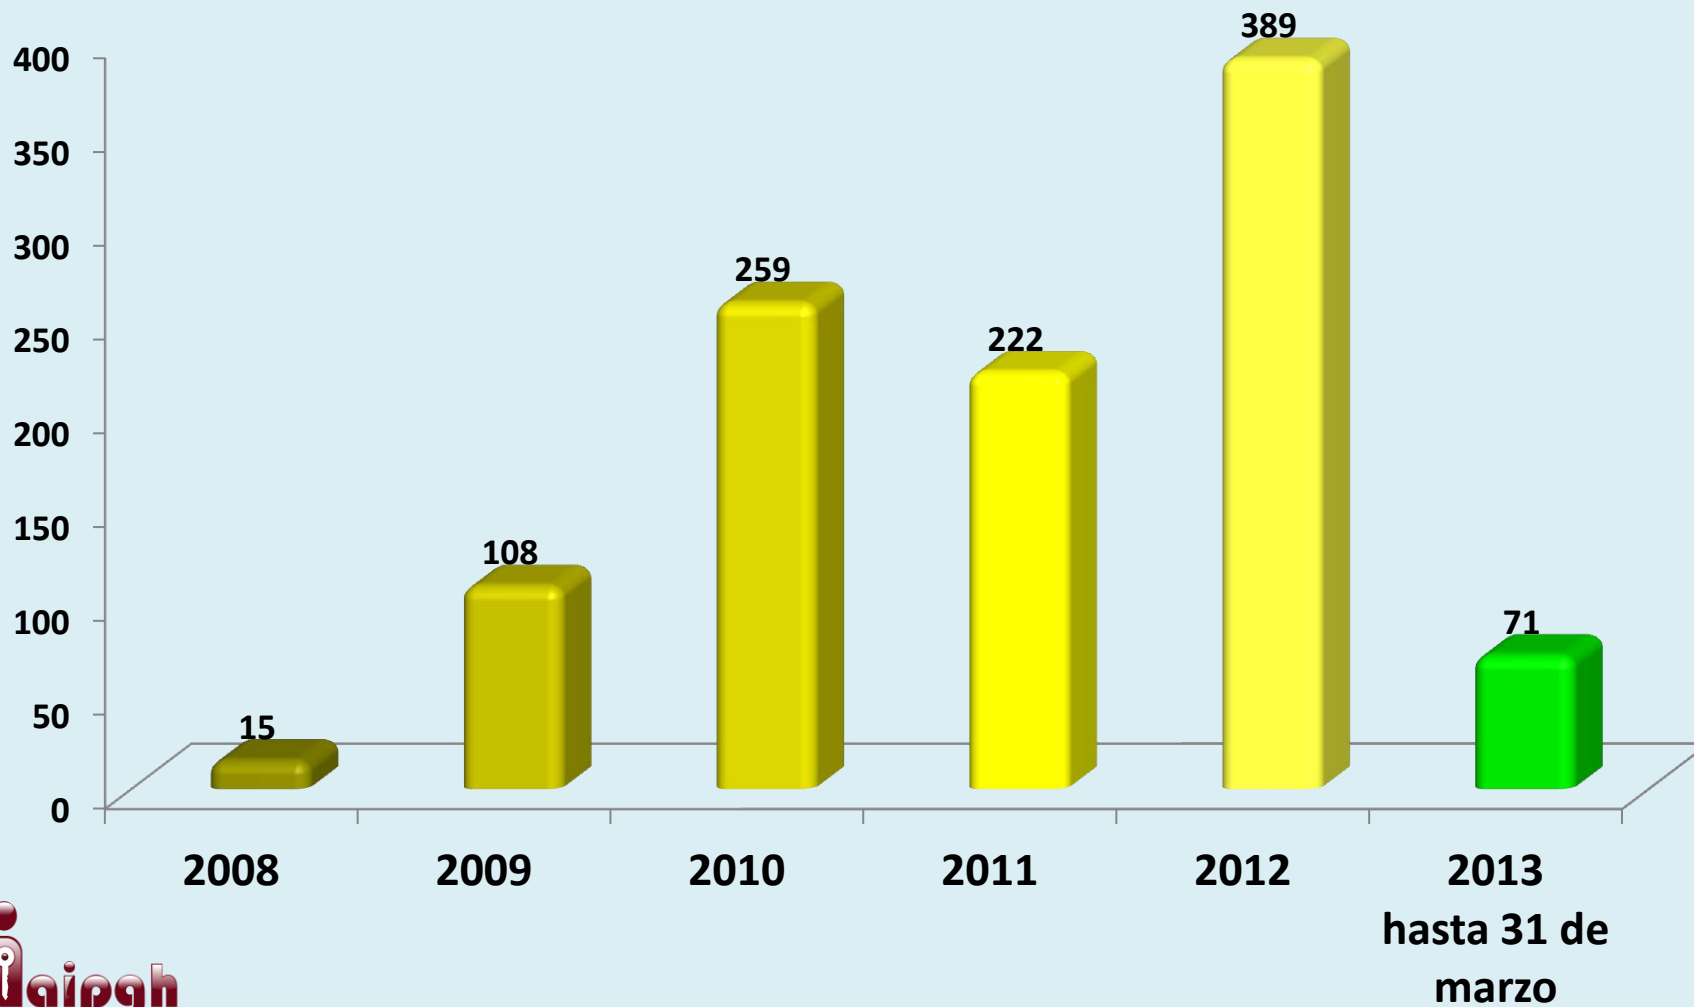

SOLICITUDES DE INFORMACIÓN EN EL ESTADO DE HIDALGO POR AÑO

SOLICITUDES DE INFORMACIÓN DEL 15 DE JUNIO DE 2008 AL 31 DE MARZO DE 2013

14000

12000

10000

8000

6000

4000

2000

0

13661

NÚMERO DE SOLICITUDES REALIZADAS POR DIFERENTES VÍAS

PORCENTAJE DE SOLICITUDES REALIZADAS A: PODERES, ORGANISMOS PÚBLICOS AUTÓNOMOS Y AYUNTAMIENTOS

- PODERES
- ORGANISMOS PÚBLICOS AUTÓNOMOS
- AYUNTAMIENTOS

SOLICITUDES DE INFORMACIÓN REALIZADAS POR REGIÓN DE 2008 A 31 DE MARZO DE 2013

COMPARATIVO DE SOLICITUDES DE INFORMACIÓN REALIZADAS A LA REGIÓN 1 POR AÑOS

COMPARATIVO DE SOLICITUDES DE INFORMACIÓN REALIZADAS A LA REGIÓN 2 POR AÑOS