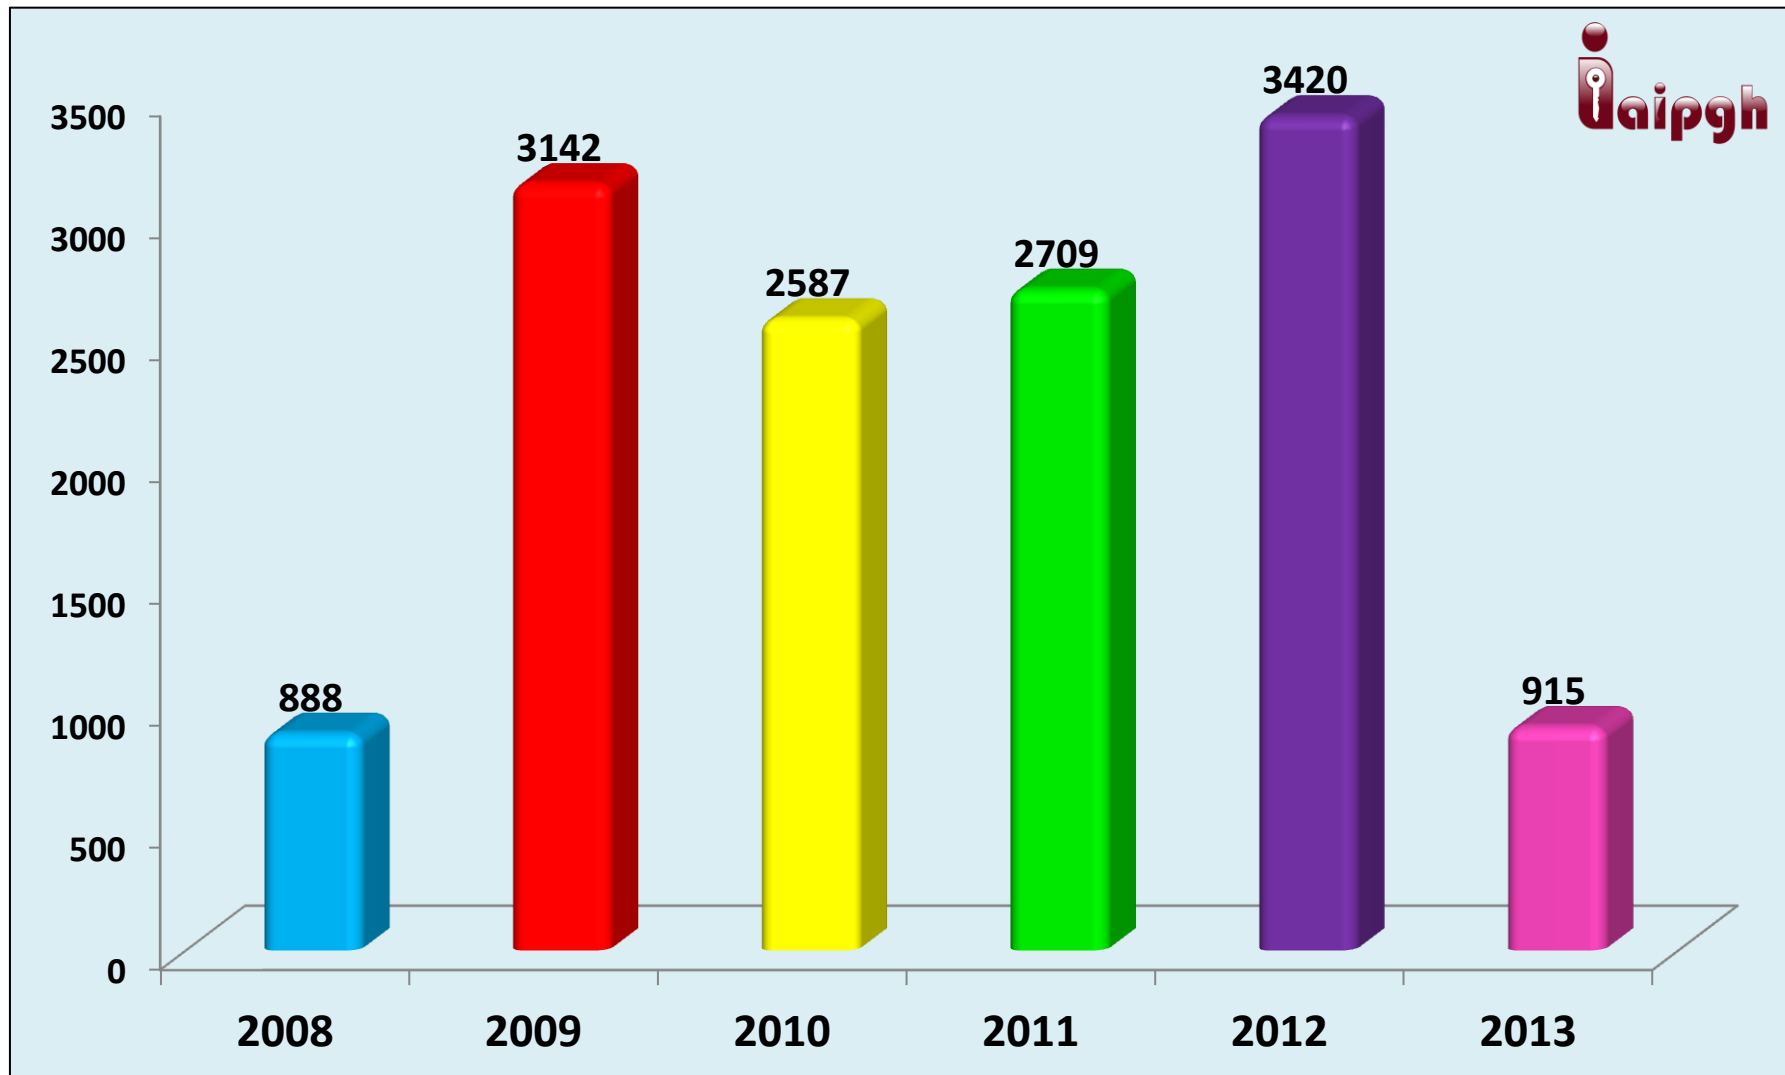

SOLICITUDES DE INFORMACIÓN EN EL ESTADO DE HIDALGO POR AÑO

SOLICITUDES DE INFORMACIÓN DEL 15 DE JUNIO DE 2008 AL 31 DE MARZO DE 2013

14000

12000

10000

8000

6000

4000

2000

0

13661

NÚMERO DE SOLICITUDES REALIZADAS POR DIFERENTES VÍAS

PORCENTAJE DE SOLICITUDES REALIZADAS A: PODERES, ORGANISMOS PÚBLICOS AUTÓNOMOS Y AYUNTAMIENTOS

- PODERES
- ORGANISMOS PÚBLICOS AUTÓNOMOS
- AYUNTAMIENTOS

SOLICITUDES DE INFORMACIÓN REALIZADAS POR REGIÓN DE 2008 A 31 DE MARZO DE 2013

COMPARATIVO DE SOLICITUDES DE INFORMACIÓN REALIZADAS A LA REGIÓN 1 POR AÑOS

COMPARATIVO DE SOLICITUDES DE INFORMACIÓN REALIZADAS A LA REGIÓN 2 POR AÑOS

COMPARATIVO DE SOLICITUDES REALIZADAS POR REGIÓN Y POR AÑO

Región 1
 Region 2
 Región 3
 Region 4
 Región 5

SOLICITUDES DE INFORMACIÓN REALIZADAS A PODERES DEL AÑO 2008 A MARZO 2013

SOLICITUDES DE INFORMACIÓN REALIZADAS A ORGANISMOS PÚBLICOS AUTÓNOMOS DE AÑO 2008 A MARZO 2013