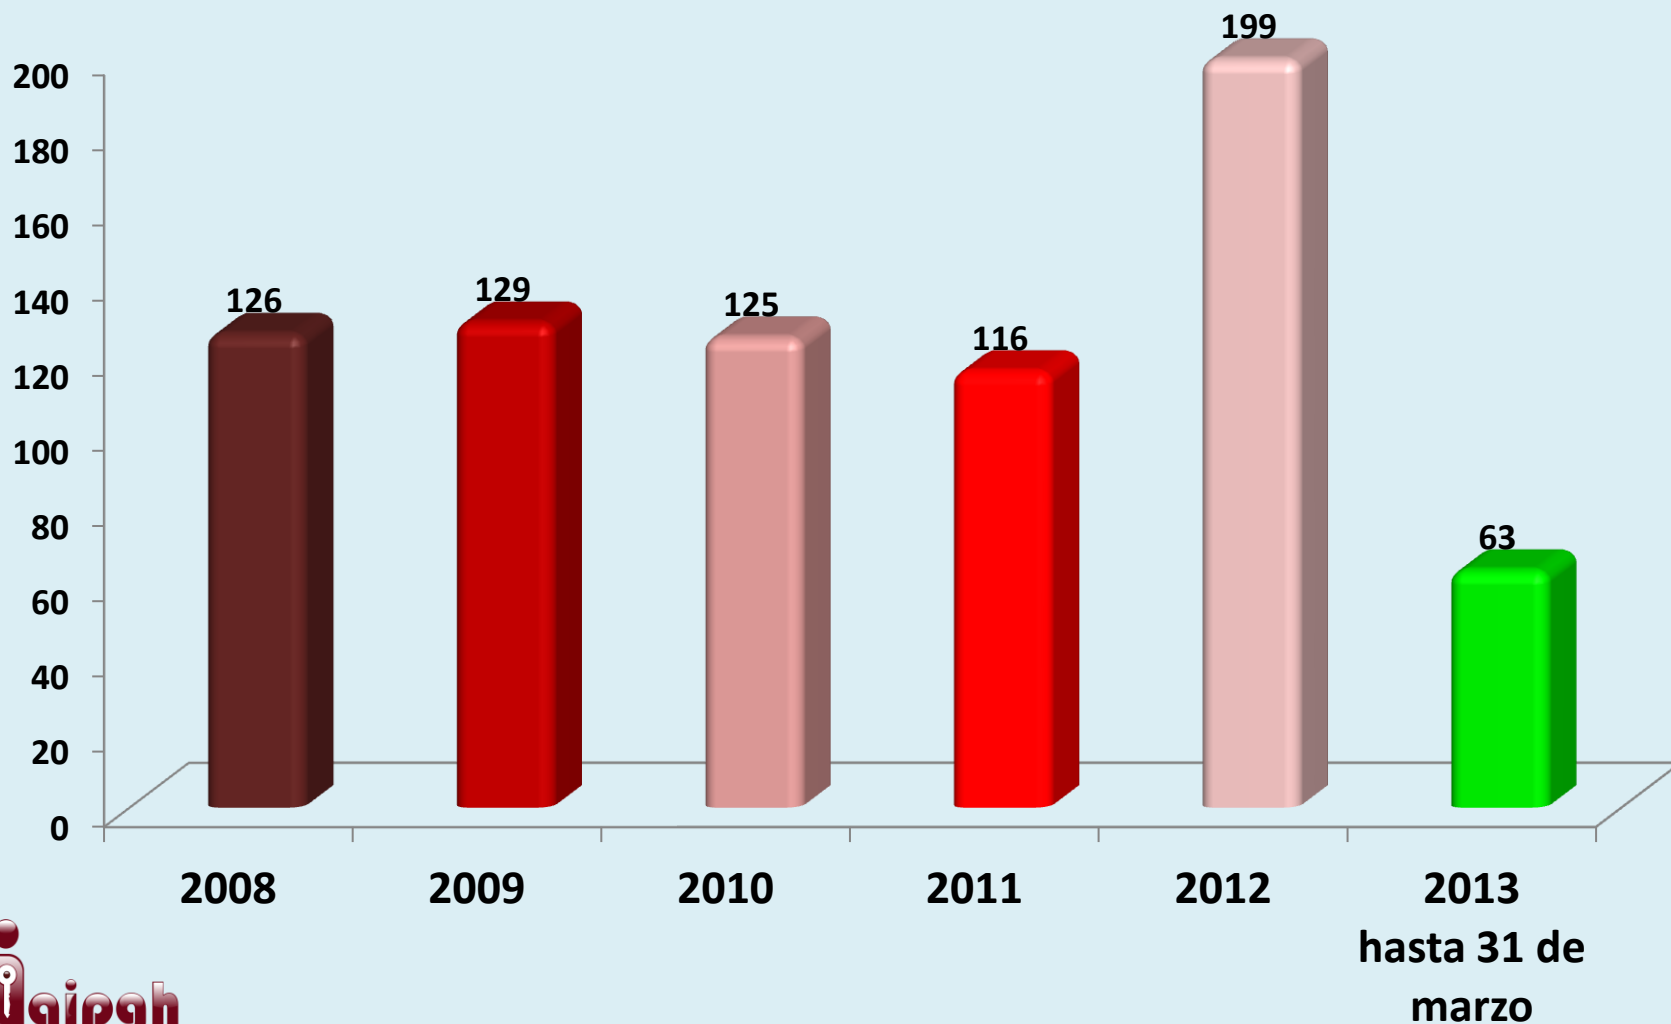

COMPARATIVO DE SOLICITUDES DE INFORMACIÓN REALIZADAS A LA REGIÓN 4 POR AÑOS