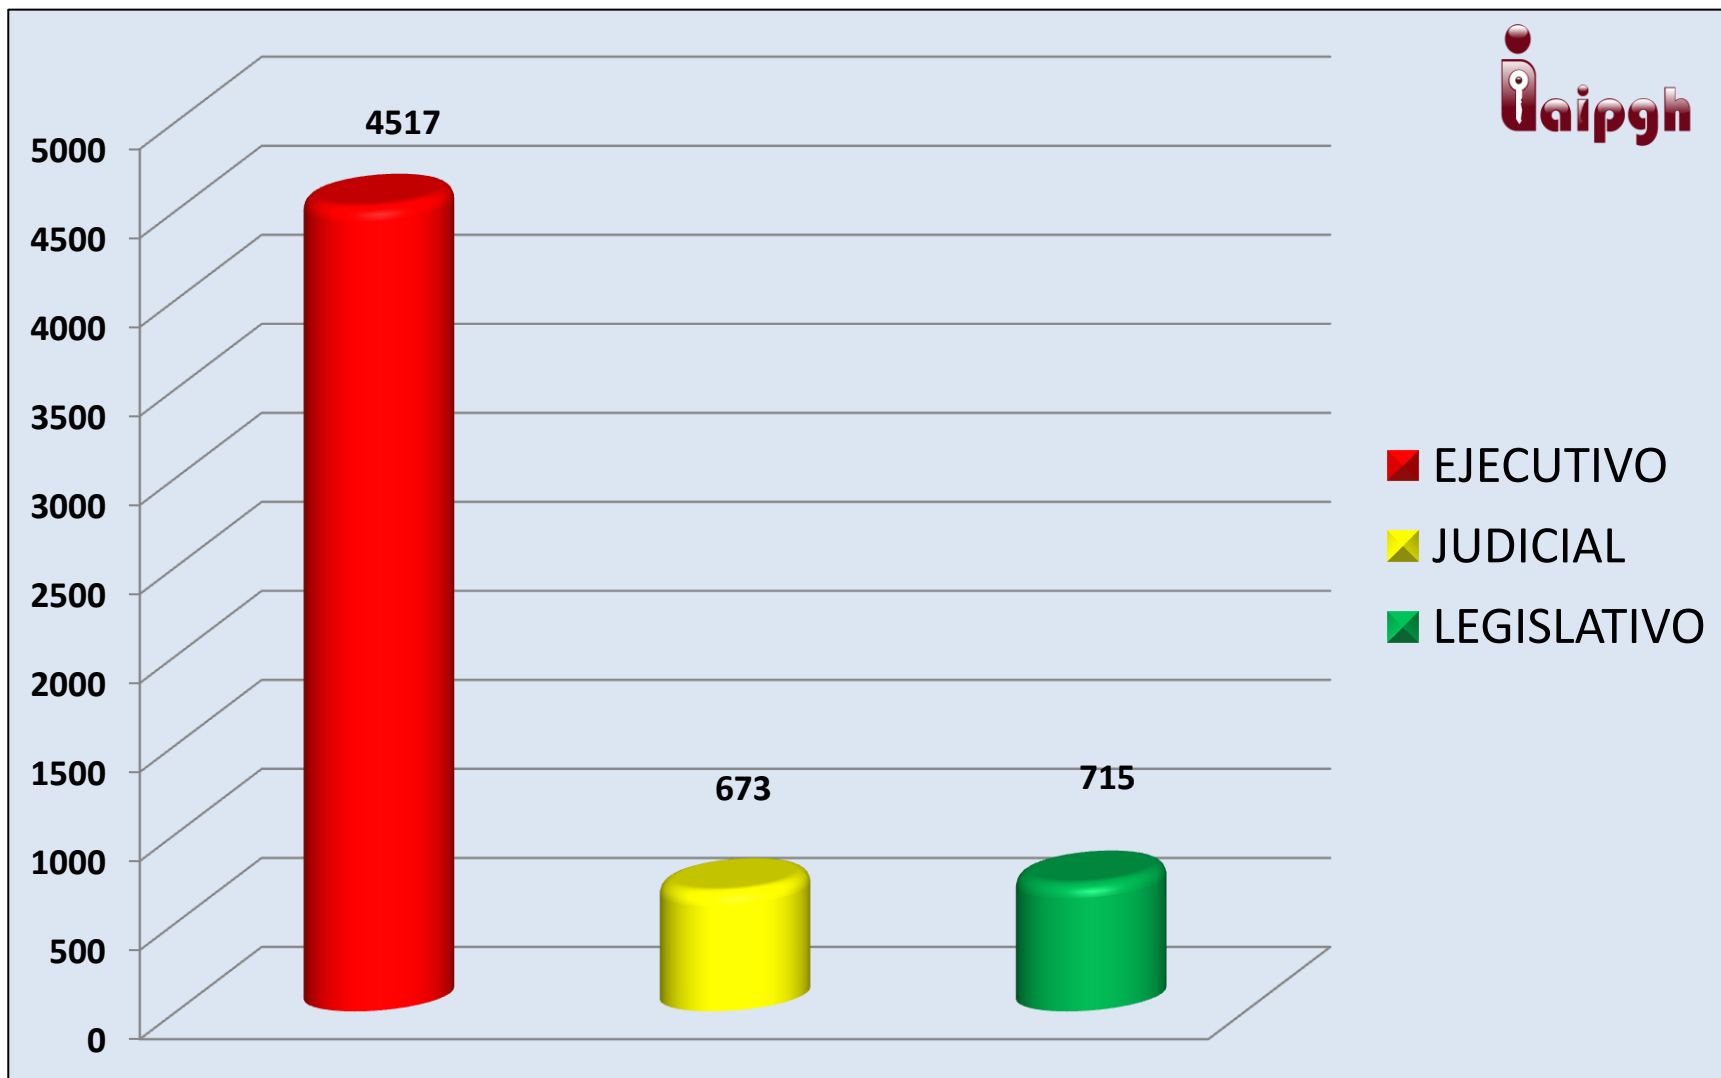

SOLICITUDES DE INFORMACIÓN REALIZADAS POR REGIÓN DE 2008 A 31 DE MARZO DE 2013

COMPARATIVO DE SOLICITUDES DE INFORMACIÓN REALIZADAS A LA REGIÓN 1 POR AÑOS

COMPARATIVO DE SOLICITUDES DE INFORMACIÓN REALIZADAS A LA REGIÓN 2 POR AÑOS

COMPARATIVO DE SOLICITUDES DE INFORMACIÓN REALIZADAS A LA REGIÓN 3 POR AÑOS

COMPARATIVO DE SOLICITUDES DE INFORMACIÓN REALIZADAS A LA REGIÓN 4 POR AÑOS

COMPARATIVO DE SOLICITUDES DE INFORMACIÓN REALIZADAS A LA REGIÓN 5 POR AÑOS

COMPARATIVO DE SOLICITUDES REALIZADAS POR REGIÓN Y POR AÑO

Región 1
 Region 2
 Región 3
 Region 4
 Región 5

SOLICITUDES DE INFORMACIÓN REALIZADAS A PODERES DEL AÑO 2008 A MARZO 2013

SOLICITUDES DE INFORMACIÓN REALIZADAS A ORGANISMOS PÚBLICOS AUTÓNOMOS DE AÑO 2008 A MARZO 2013