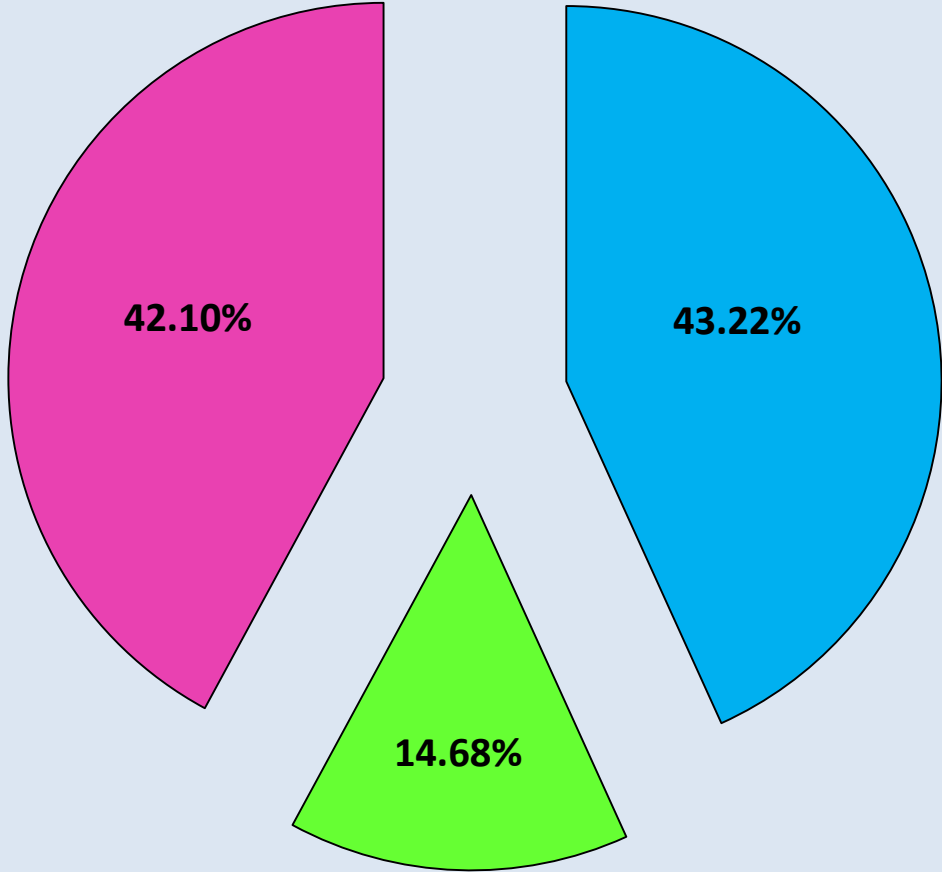

SOLICITUDES DE INFORMACIÓN EN EL ESTADO DE HIDALGO POR AÑO

SOLICITUDES DE INFORMACIÓN DEL 15 DE JUNIO DE 2008 AL 31 DE MARZO DE 2013

14000

12000

10000

8000

6000

4000

2000

0

13661

NÚMERO DE SOLICITUDES REALIZADAS POR DIFERENTES VÍAS

PORCENTAJE DE SOLICITUDES REALIZADAS A: PODERES, ORGANISMOS PÚBLICOS AUTÓNOMOS Y AYUNTAMIENTOS

- PODERES
- ORGANISMOS PÚBLICOS AUTÓNOMOS
- AYUNTAMIENTOS