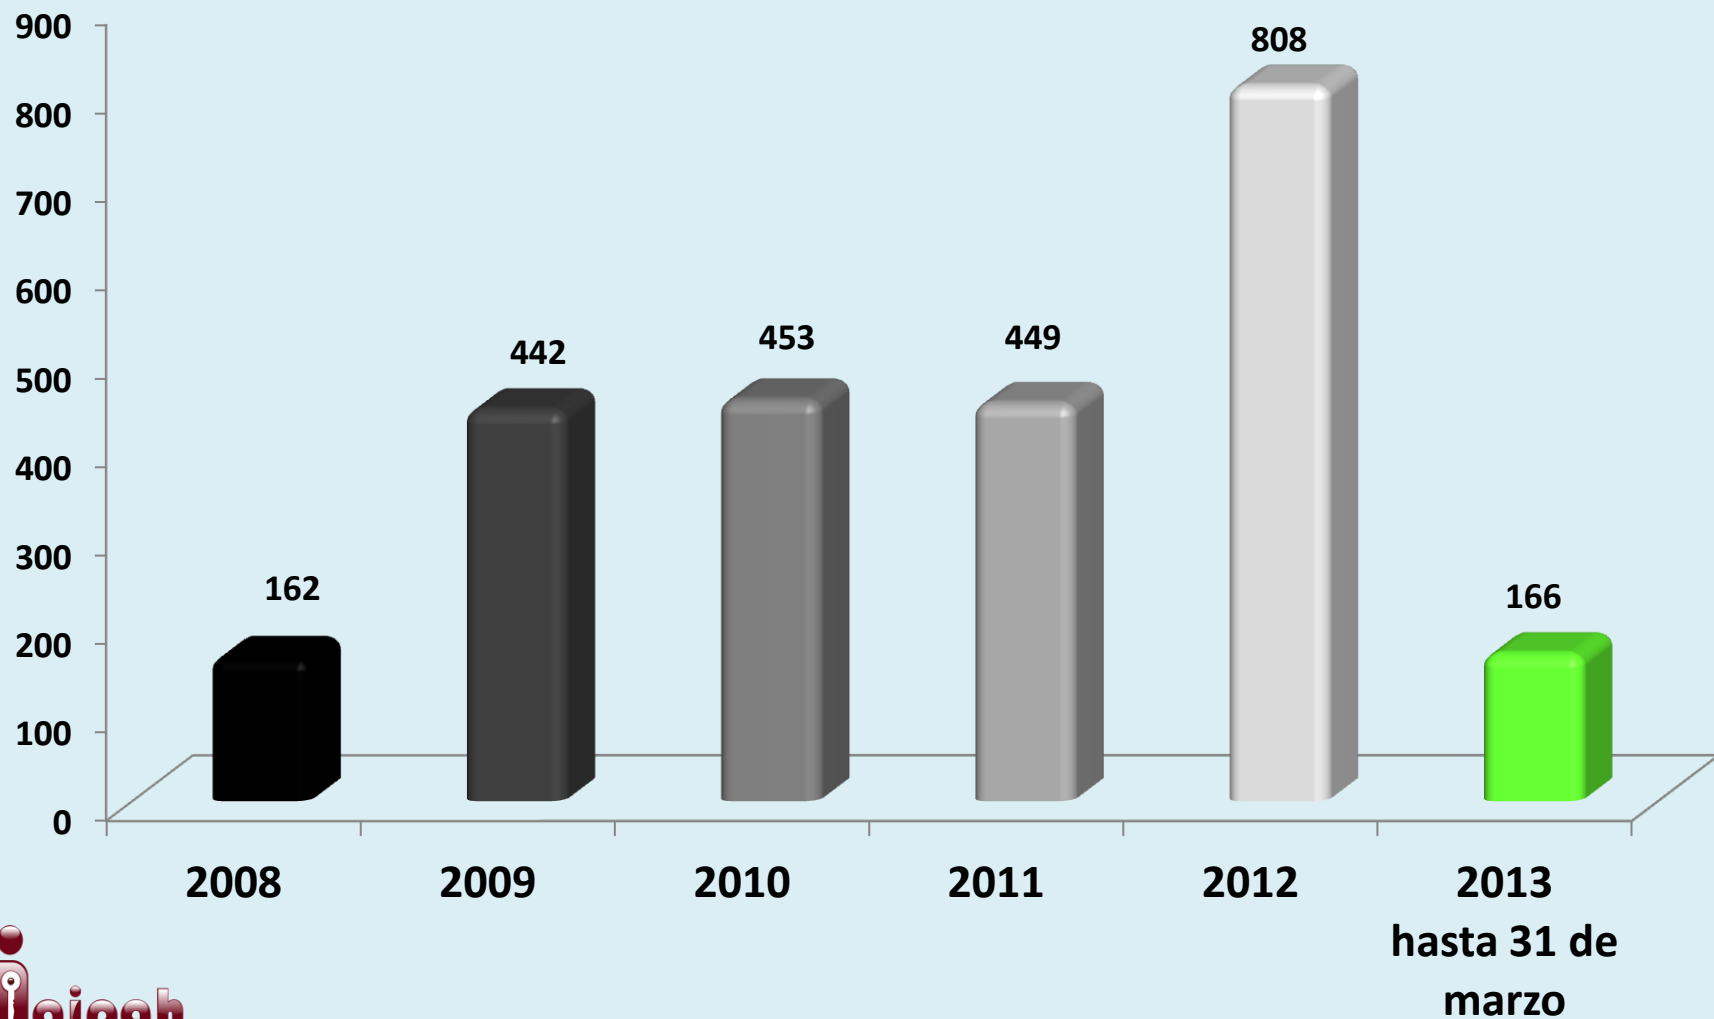

SOLICITUDES DE INFORMACIÓN EN EL ESTADO DE HIDALGO POR AÑO

SOLICITUDES DE INFORMACIÓN DEL 15 DE JUNIO DE 2008 AL 31 DE MARZO DE 2013

14000

12000

10000

8000

6000

4000

2000

0

13661

NÚMERO DE SOLICITUDES REALIZADAS POR DIFERENTES VÍAS

PORCENTAJE DE SOLICITUDES REALIZADAS A: PODERES, ORGANISMOS PÚBLICOS AUTÓNOMOS Y AYUNTAMIENTOS

- PODERES
- ORGANISMOS PÚBLICOS AUTÓNOMOS
- AYUNTAMIENTOS

SOLICITUDES DE INFORMACIÓN REALIZADAS POR REGIÓN DE 2008 A 31 DE MARZO DE 2013

COMPARATIVO DE SOLICITUDES DE INFORMACIÓN REALIZADAS A LA REGIÓN 1 POR AÑOS

COMPARATIVO DE SOLICITUDES DE INFORMACIÓN REALIZADAS A LA REGIÓN 2 POR AÑOS