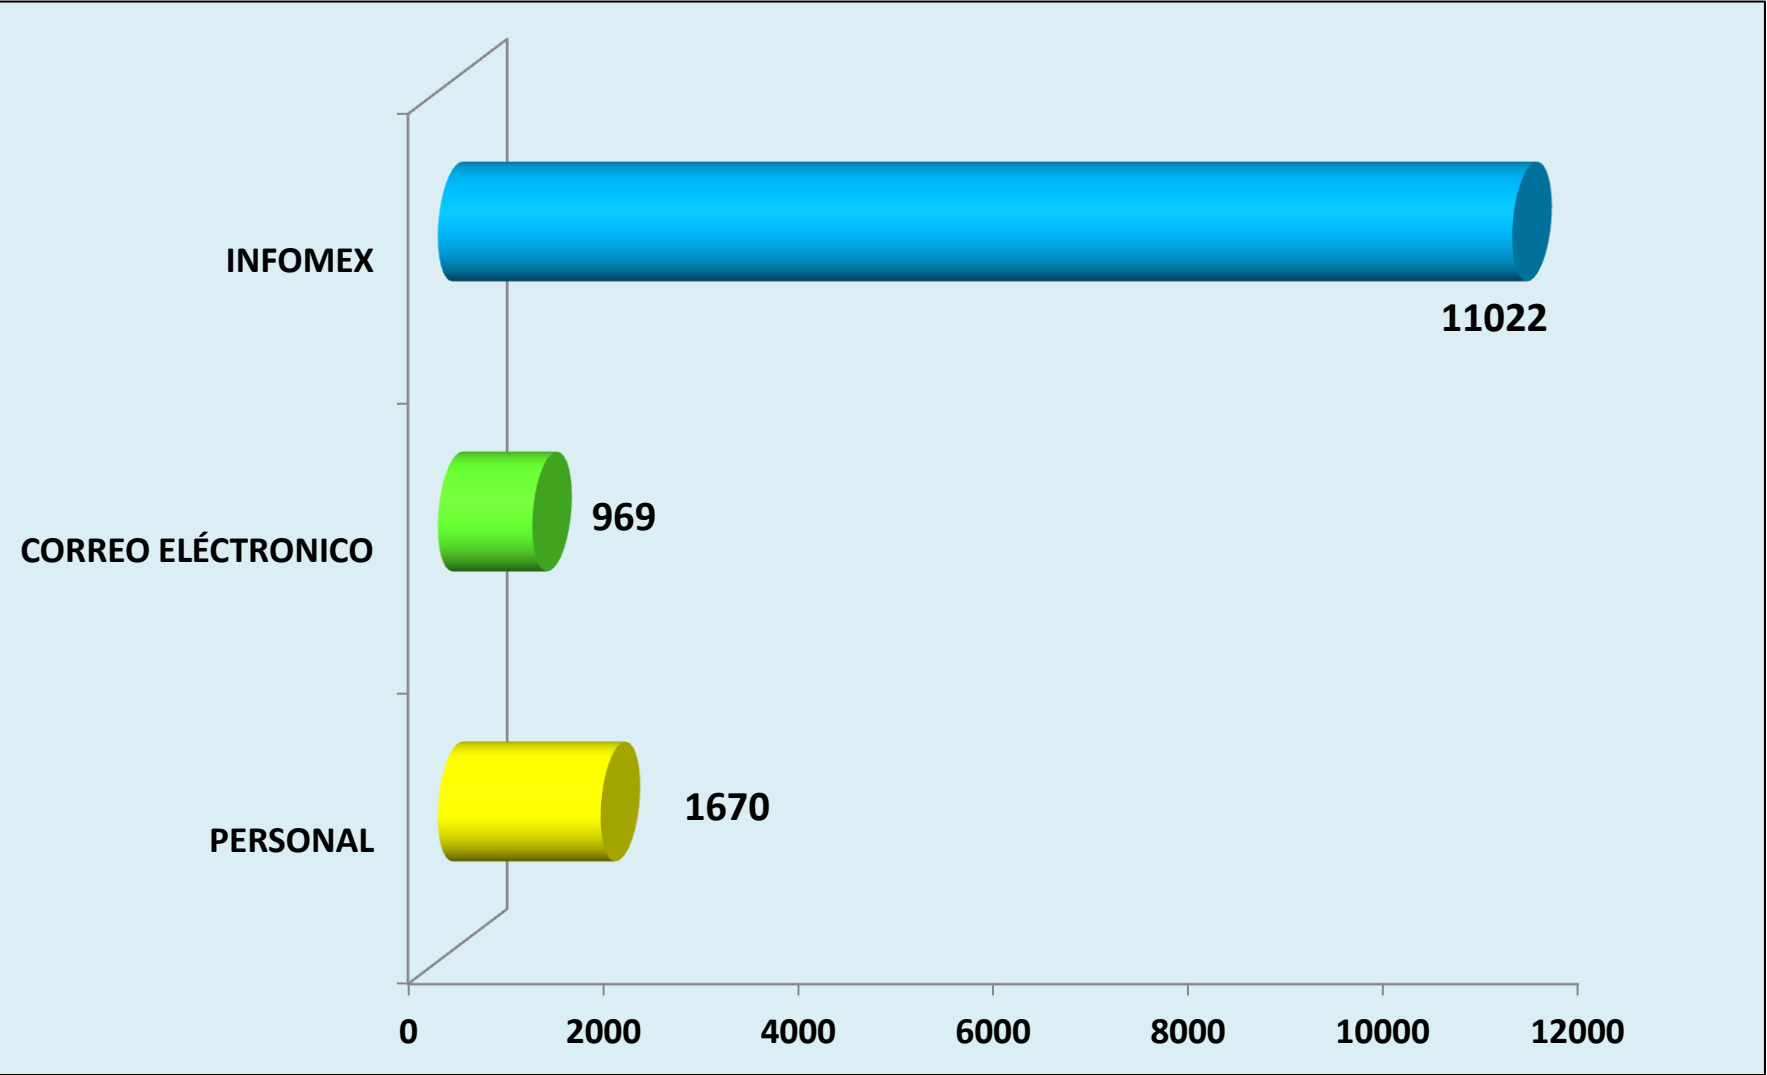

SOLICITUDES DE INFORMACIÓN EN EL ESTADO DE HIDALGO POR AÑO

SOLICITUDES DE INFORMACIÓN DEL 15 DE JUNIO DE 2008 AL 31 DE MARZO DE 2013

14000

12000

10000

8000

6000

4000

2000

0

13661

NÚMERO DE SOLICITUDES REALIZADAS POR DIFERENTES VÍAS

PORCENTAJE DE SOLICITUDES REALIZADAS A: PODERES, ORGANISMOS PÚBLICOS AUTÓNOMOS Y AYUNTAMIENTOS

- PODERES
- ORGANISMOS PÚBLICOS AUTÓNOMOS
- AYUNTAMIENTOS