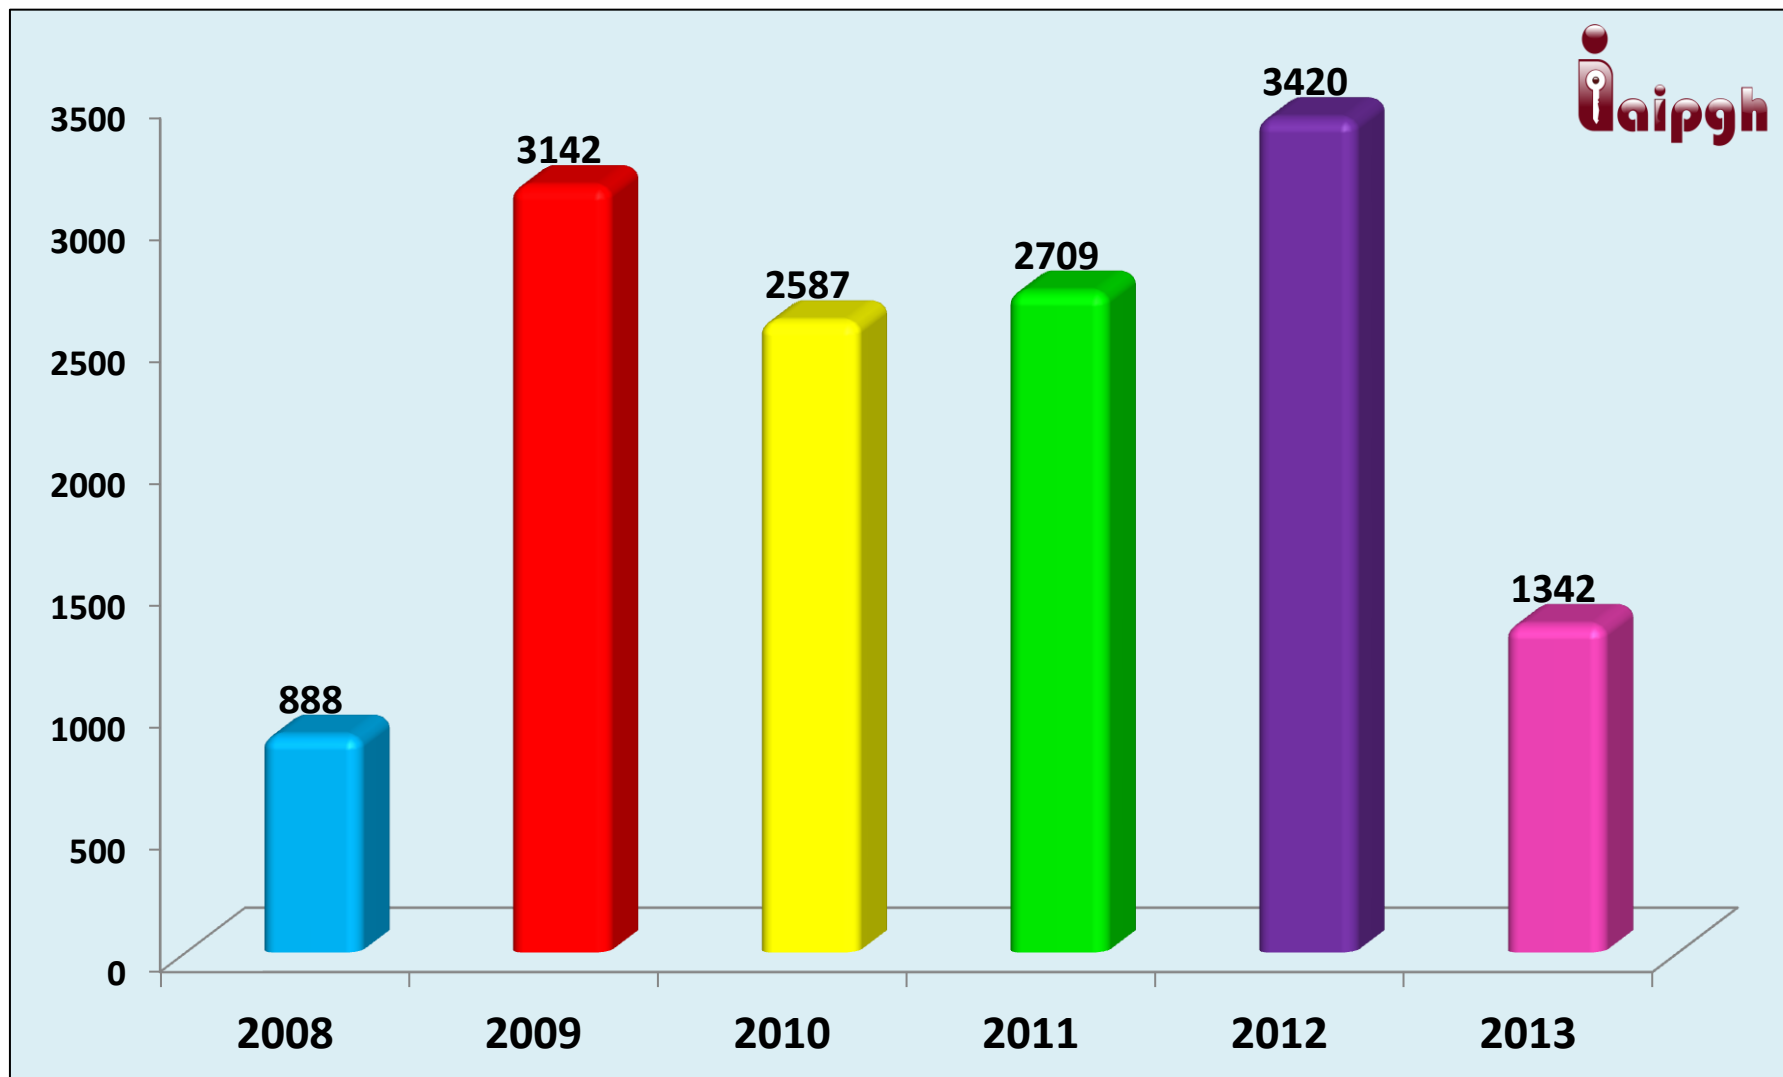

## SOLICITUDES DE INFORMACIÓN EN EL ESTADO DE HIDALGO POR AÑO

# SOLICITUDES DE INFORMACIÓN DEL 15 DE JUNIO DE 2008 AL 31 DE MAYO DE 2013

16000  
14000  
12000  
10000  
8000  
6000  
4000  
2000  
0

14088

# NÚMERO DE SOLICITUDES REALIZADAS POR DIFERENTES VÍAS