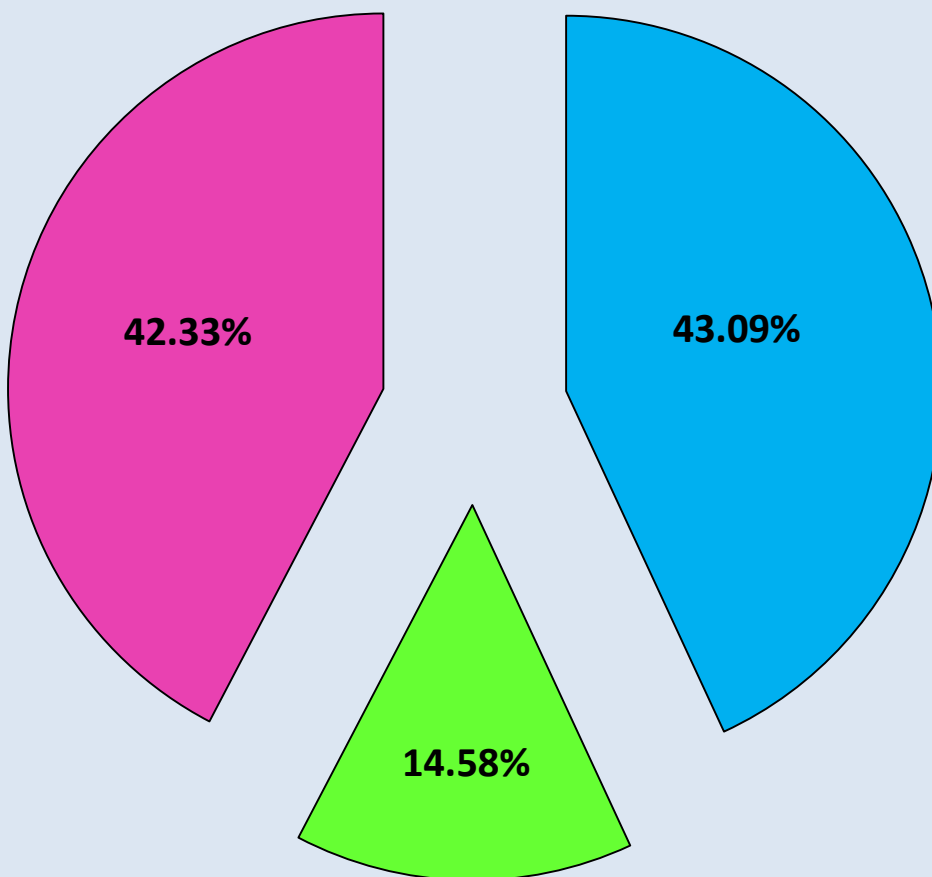

PORCENTAJE DE SOLICITUDES REALIZADAS A: PODERES, ORGANISMOS PÚBLICOS AUTÓNOMOS Y AYUNTAMIENTOS

■ PODERES

■ ORGANISMOS PÚBLICOS
AUTÓNOMOS

■ AYUNTAMIENTOS