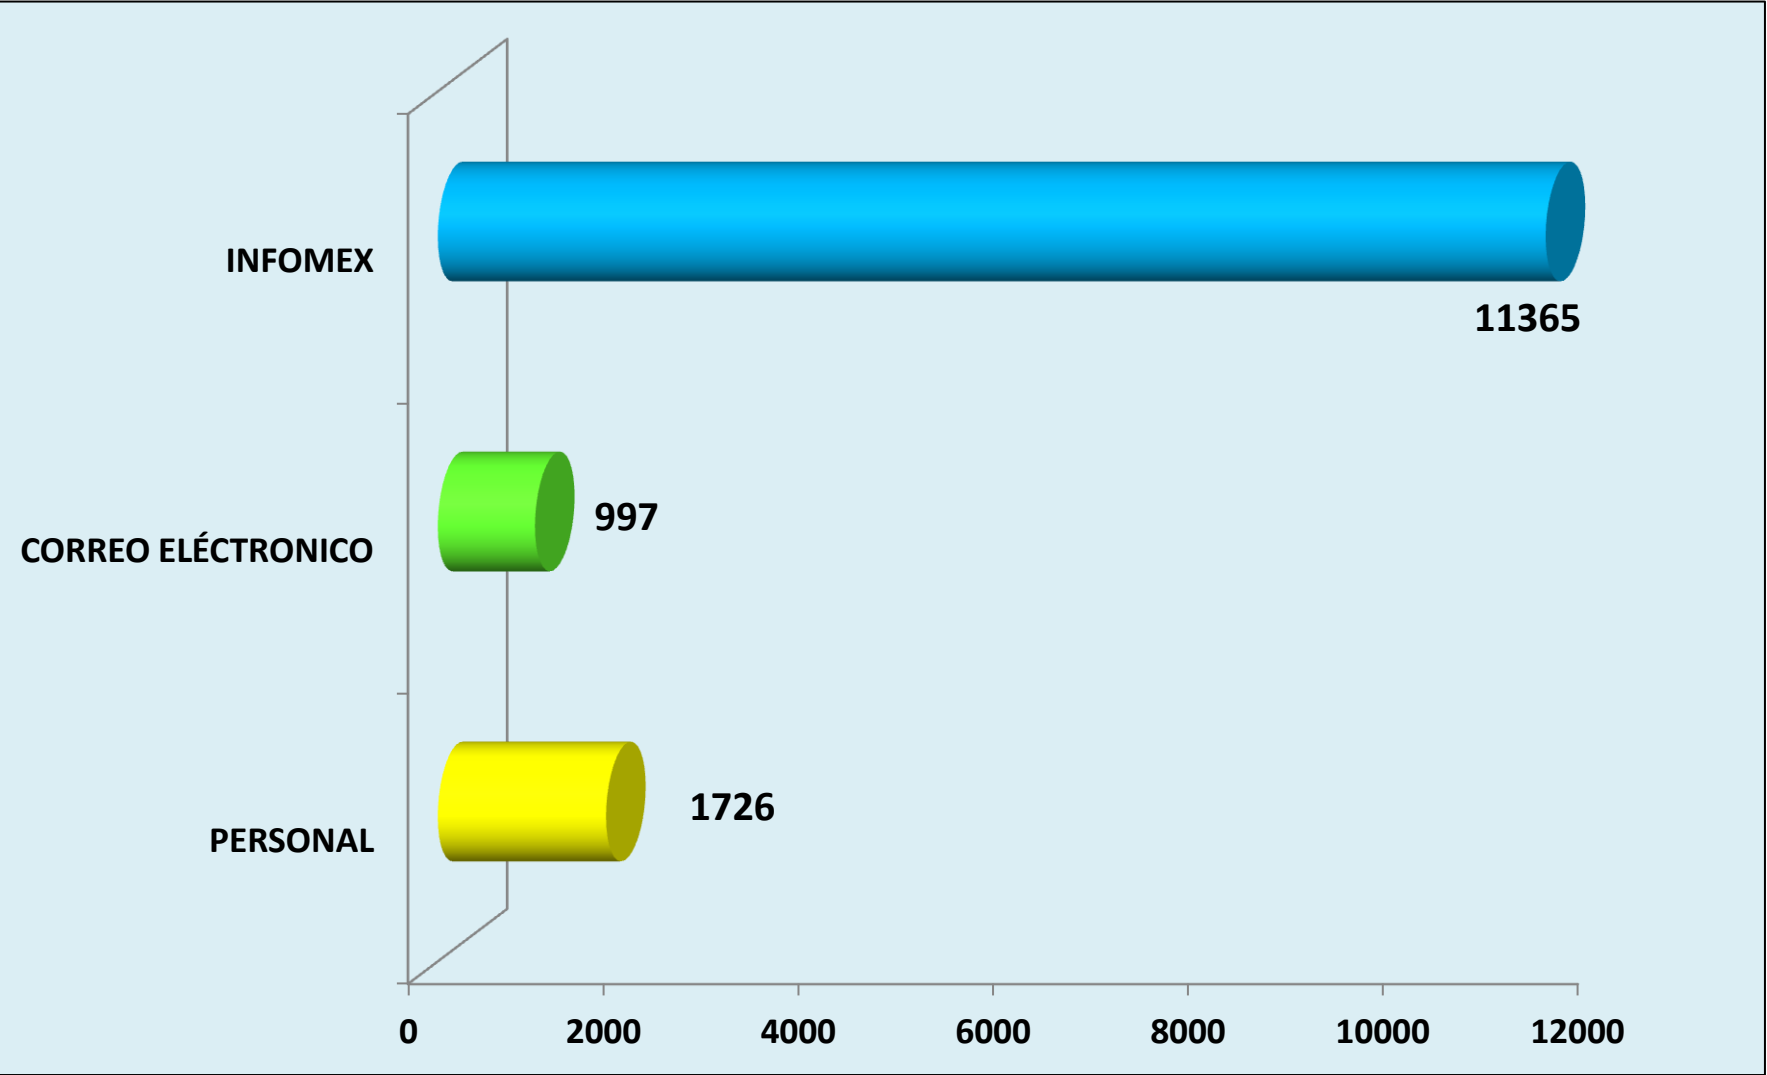

## SOLICITUDES DE INFORMACIÓN EN EL ESTADO DE HIDALGO POR AÑO

# SOLICITUDES DE INFORMACIÓN DEL 15 DE JUNIO DE 2008 AL 31 DE MAYO DE 2013

16000  
14000  
12000  
10000  
8000  
6000  
4000  
2000  
0

14088

# NÚMERO DE SOLICITUDES REALIZADAS POR DIFERENTES VÍAS