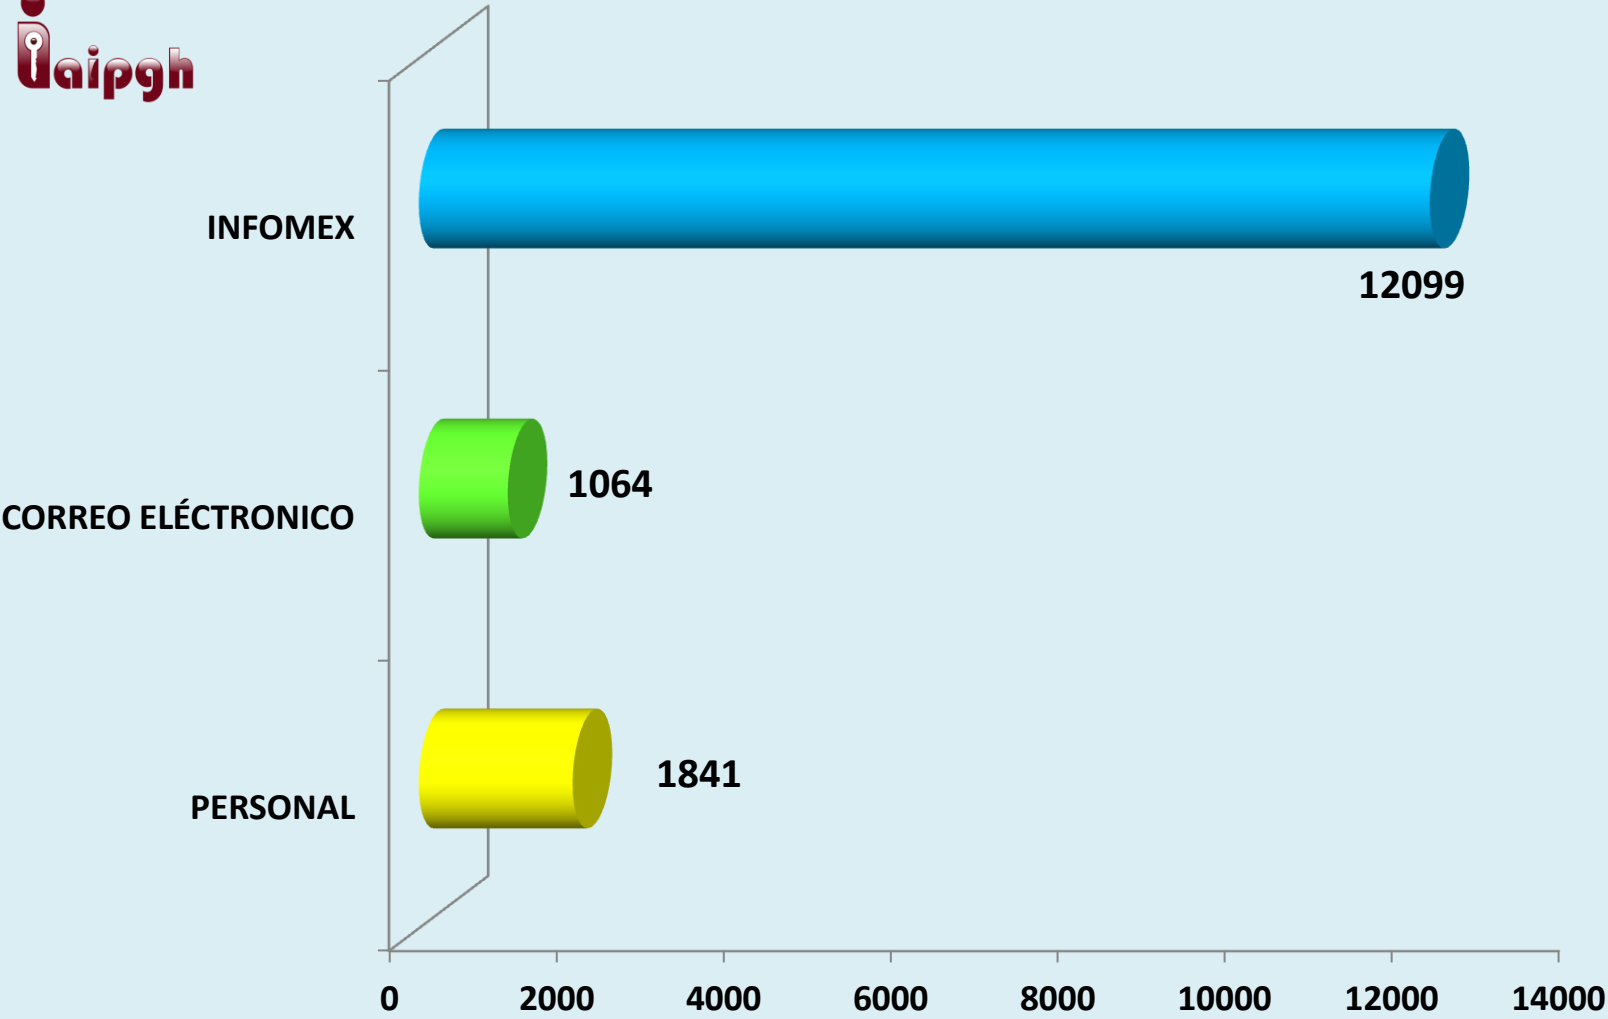

## SOLICITUDES DE INFORMACIÓN EN EL ESTADO DE HIDALGO POR AÑO

# SOLICITUDES DE INFORMACIÓN DEL 15 DE JUNIO DE 2008 AL 30 DE SEPTIEMBRE DE 2013

16000  
14000  
12000  
10000  
8000  
6000  
4000  
2000  
0

15004

# NÚMERO DE SOLICITUDES REALIZADAS POR DIFERENTES VÍAS