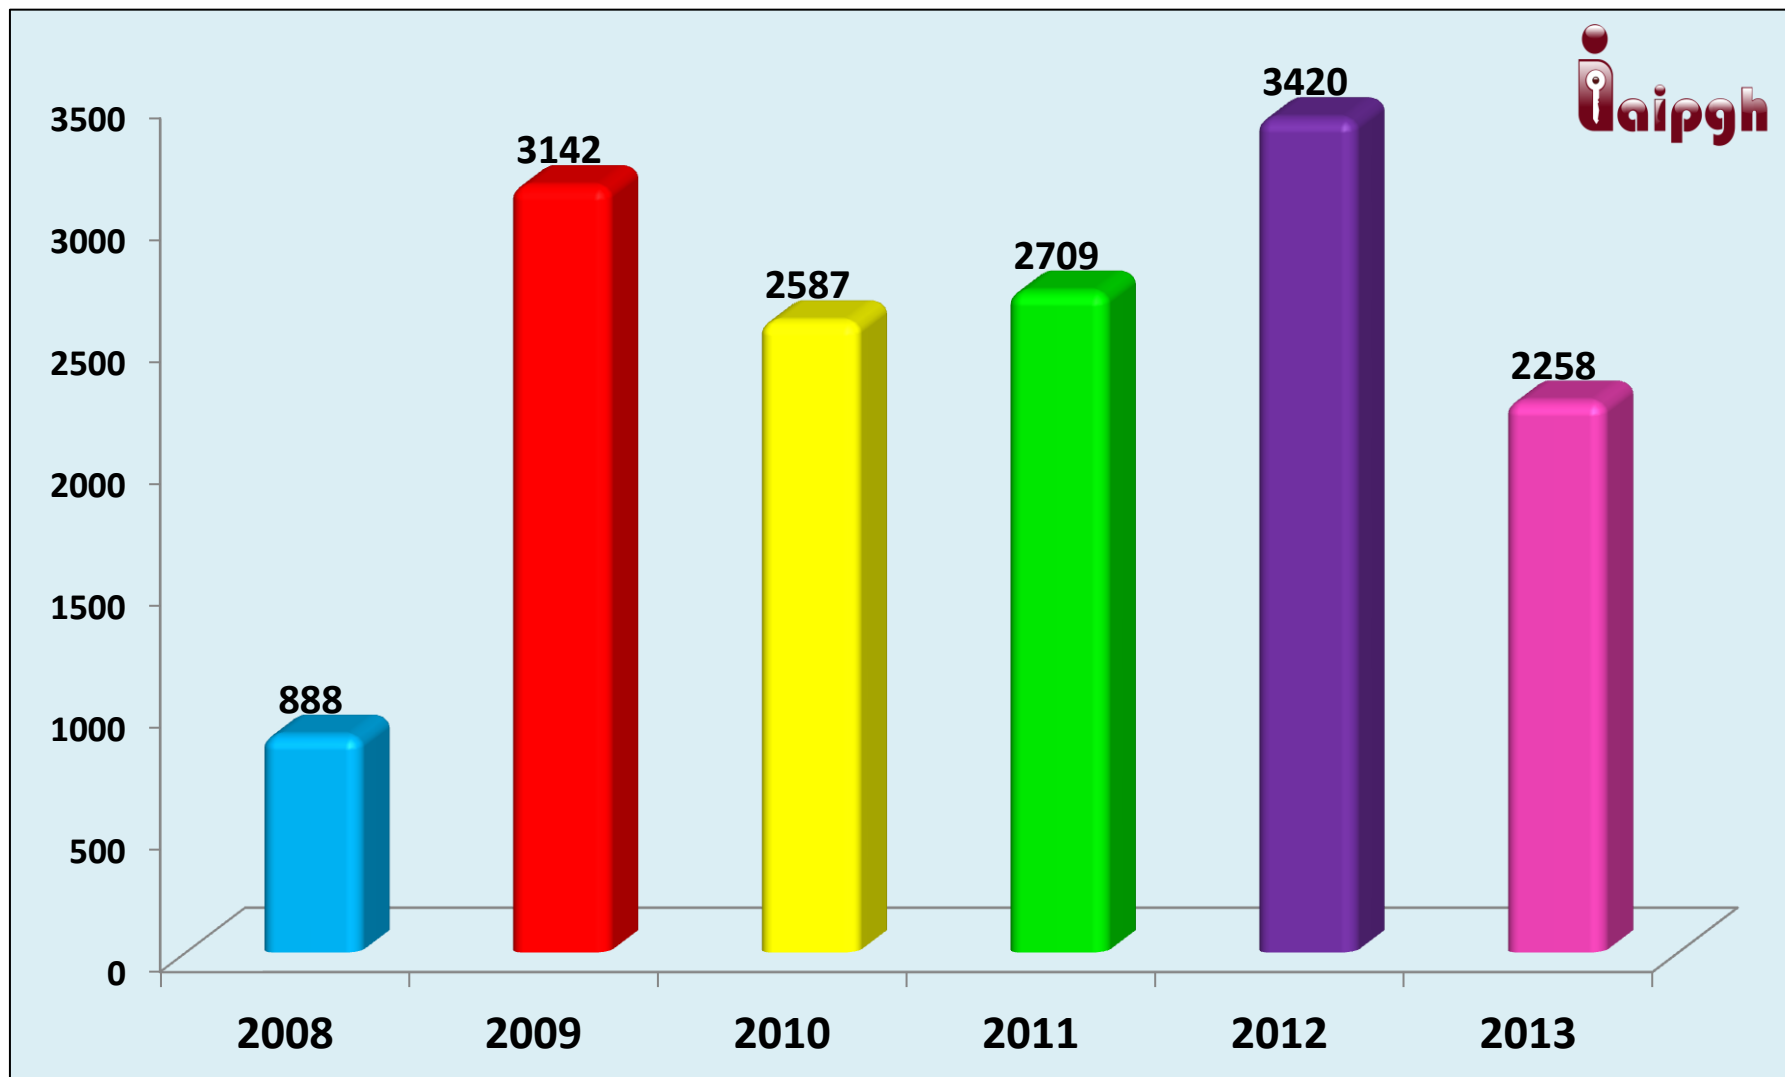

## SOLICITUDES DE INFORMACIÓN EN EL ESTADO DE HIDALGO POR AÑO

# SOLICITUDES DE INFORMACIÓN DEL 15 DE JUNIO DE 2008 AL 30 DE SEPTIEMBRE DE 2013

16000  
14000  
12000  
10000  
8000  
6000  
4000  
2000  
0

15004

# NÚMERO DE SOLICITUDES REALIZADAS POR DIFERENTES VÍAS