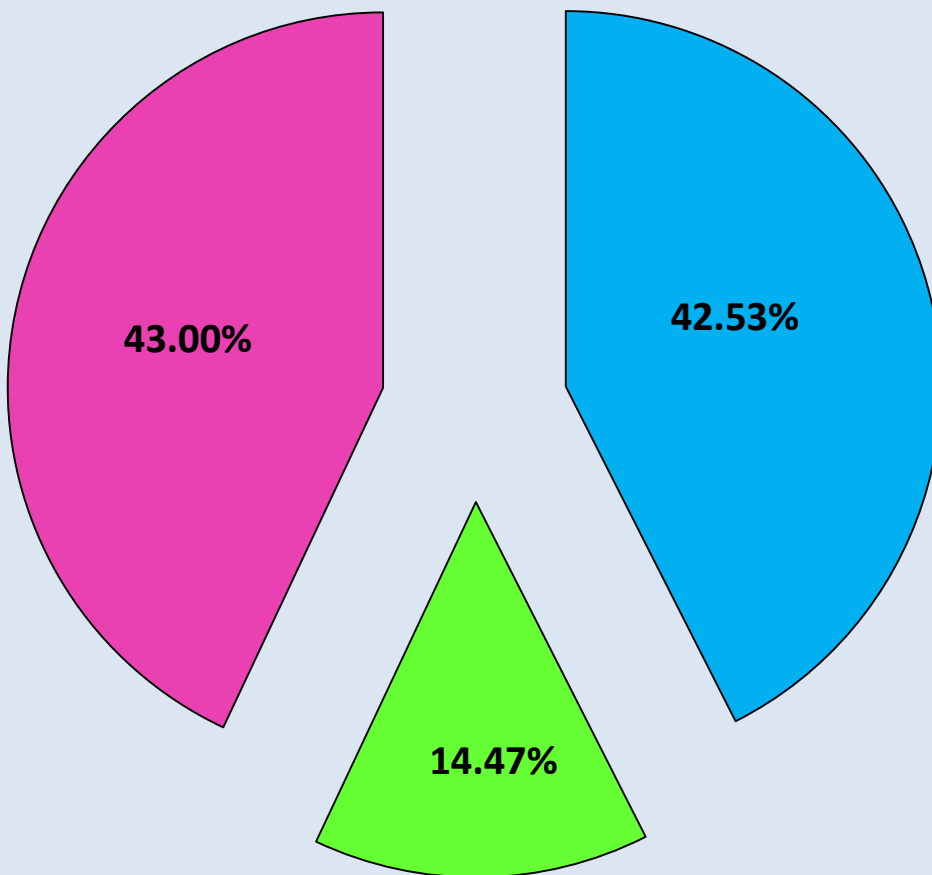

PORCENTAJE DE SOLICITUDES REALIZADAS A: PODERES, ORGANISMOS PÚBLICOS AUTÓNOMOS Y AYUNTAMIENTOS

■ PODERES

■ ORGANISMOS PÚBLICOS
AUTÓNOMOS

■ AYUNTAMIENTOS