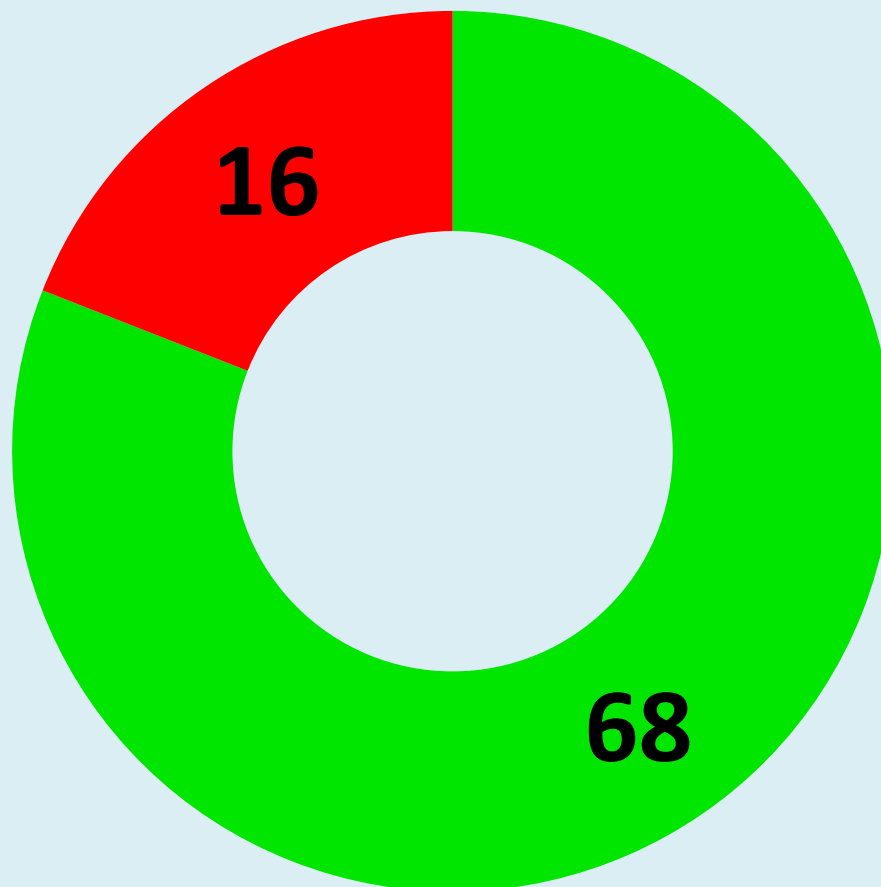

AYUNTAMIENTOS Y PORTALES WEB

■ CON PORTAL

■ SIN PORTAL